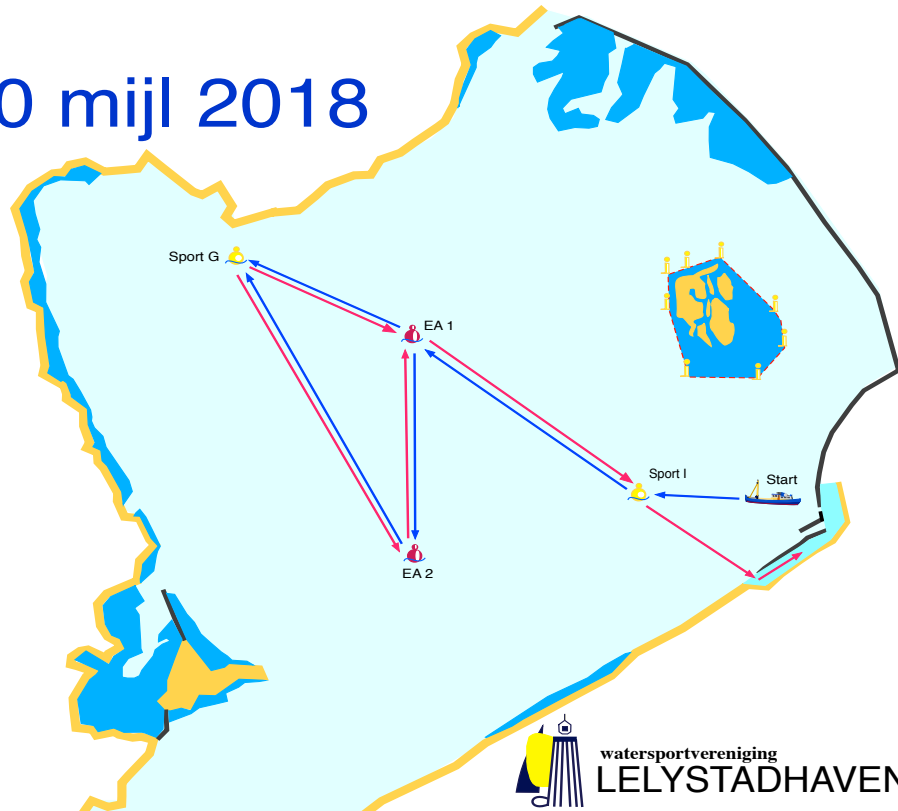

50 mijl 2018

Baan 1

- Start
- Sport I sb
- Sport J sb
- Sport H sb
- Sport G sb
- Marker*
- wadden* sb
- Sport I sb
- Sport J sb
- Sport I sb
- Finish

50 mijl 2018

Baan 2

- Start
- Sport I sb
- EA 1 bb
- Sport G bb
- EA 1 sb
- EA 2 sb
- Sport G bb
- EA 2 bb
- EA 1 sb
- Sport I bb
- Finish

50 mijl 2018

Baan 3

- Start
- Sport I bb
- Sport J sb
- SportG sb
- Sport I sb
- Sport J sb
- EA 1 sb
- Sport I sb
- Finish

50 mijl 2018

Baan 4

- Start
- Sport I bb
- Sport H sb
- Sport I bb
- Marker wadden bb
- Sport I sb
- EA 1 sb
- Marker wadden sb
- Sport I bb
- Finish