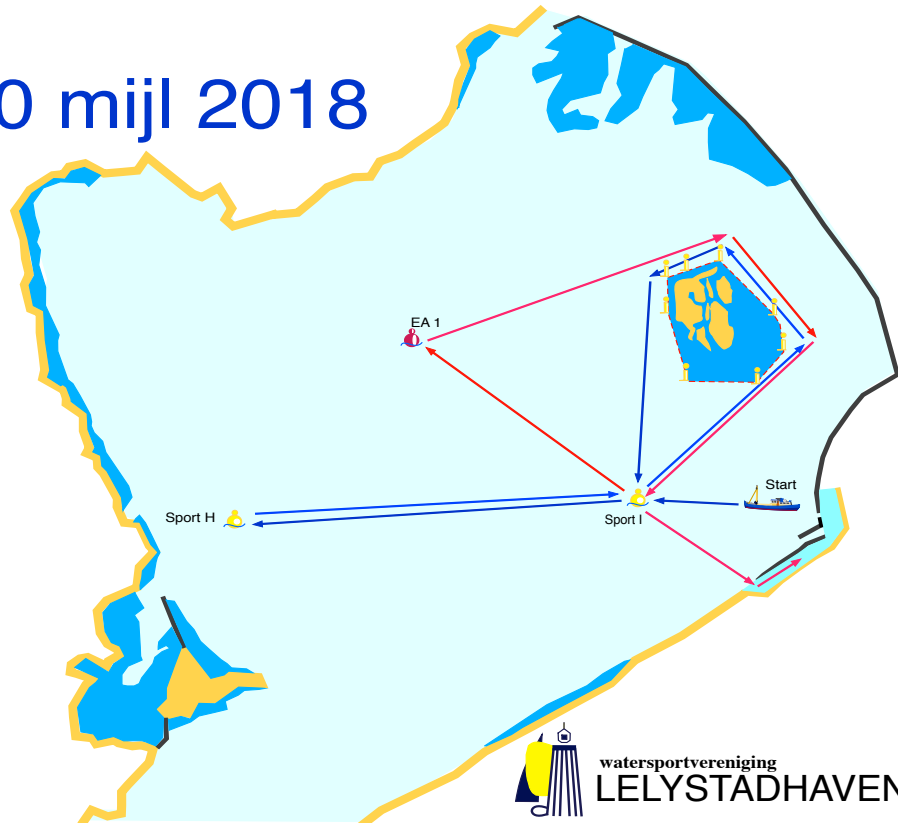

50 mijl 2018

Baan 1

- Start
- Sport I sb
- Sport J sb
- Sport H sb
- Sport G sb
- Marker*
- wadden* sb
- Sport I sb
- Sport J sb
- Sport I sb
- Finish

50 mijl 2018

Baan 2

- Start
- Sport I sb
- EA 1 bb
- Sport G bb
- EA 1 sb
- EA 2 sb
- Sport G bb
- EA 2 bb
- EA 1 sb
- Sport I bb
- Finish

50 mijl 2018

Baan 3

- Start
- Sport I bb
- Sport J sb
- SportG sb
- Sport I sb
- Sport J sb
- EA 1 sb
- Sport I sb
- Finish

50 mijl 2018

Baan 4

- Start
- Sport I bb
- Sport H sb
- Sport I bb
- Marker wadden bb
- Sport I sb
- EA 1 sb
- Marker wadden sb
- Sport I bb
- Finish