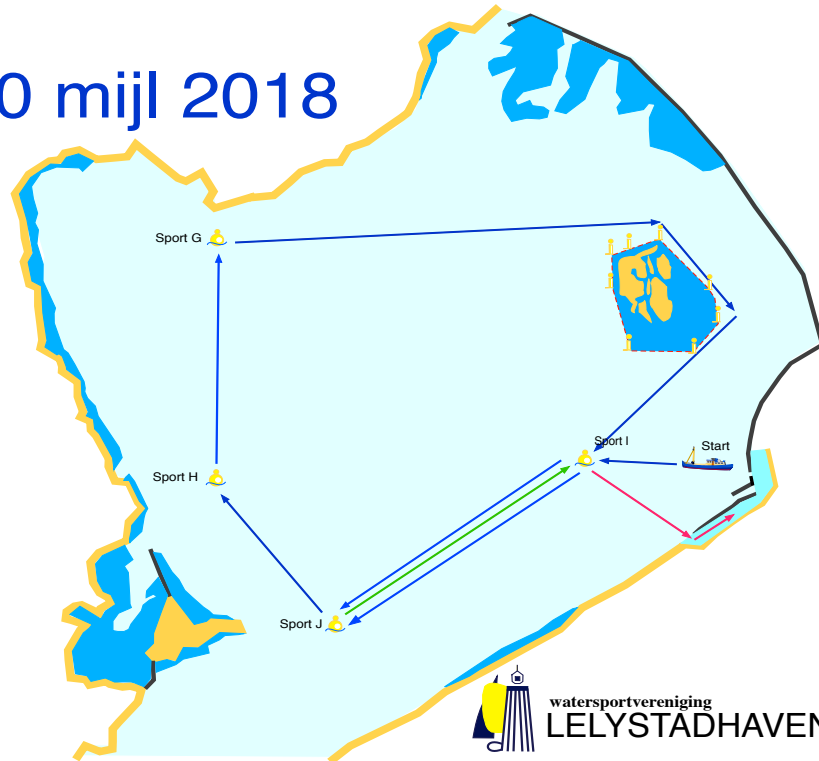

50 mijl 2018

Baan 1

- Start
- Sport I sb
- Sport J sb
- Sport H sb
- Sport G sb
- Marker*
- wadden* sb
- Sport I sb
- Sport J sb
- Sport I sb
- Finish

50 mijl 2018

Baan 2

- Start
- Sport I sb
- EA 1 bb
- Sport G bb
- EA 1 sb
- EA 2 sb
- Sport G bb
- EA 2 bb
- EA 1 sb
- Sport I bb
- Finish

50 mijl 2018

Baan 3

- Start
- Sport I bb
- Sport J sb
- SportG sb
- Sport I sb
- Sport J sb
- EA 1 sb
- Sport I sb
- Finish

50 mijl 2018

Baan 4

- Start
- Sport I bb
- Sport H sb
- Sport I bb
- Marker wadden bb
- Sport I sb
- EA 1 sb
- Marker wadden sb
- Sport I bb
- Finish