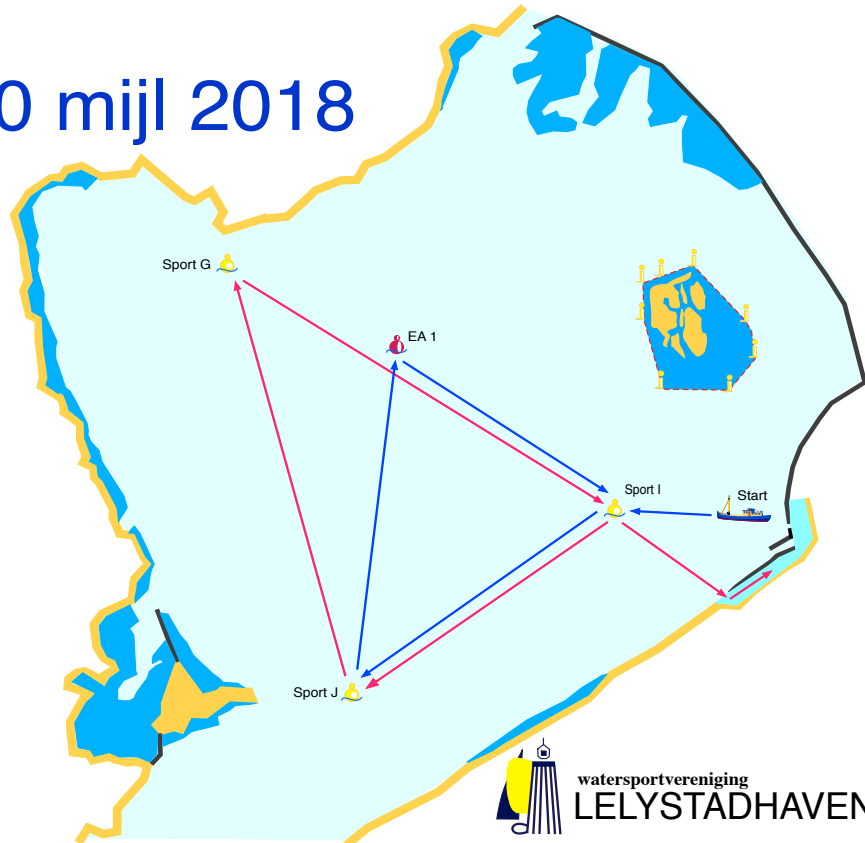

50 mijl 2018

Baan 1

- Start
- Sport I sb
- Sport J sb
- Sport H sb
- Sport G sb
- Marker*
- wadden* sb
- Sport I sb
- Sport J sb
- Sport I sb
- Finish

50 mijl 2018

Baan 2

- Start
- Sport I sb
- EA 1 bb
- Sport G bb
- EA 1 sb
- EA 2 sb
- Sport G bb
- EA 2 bb
- EA 1 sb
- Sport I bb
- Finish

50 mijl 2018

Baan 3

- Start
- Sport I bb
- Sport J sb
- SportG sb
- Sport I sb
- Sport J sb
- EA 1 sb
- Sport I sb
- Finish

50 mijl 2018

Baan 4

- Start
- Sport I bb
- Sport H sb
- Sport I bb
- Marker wadden bb
- Sport I sb
- EA 1 sb
- Marker wadden sb
- Sport I bb
- Finish