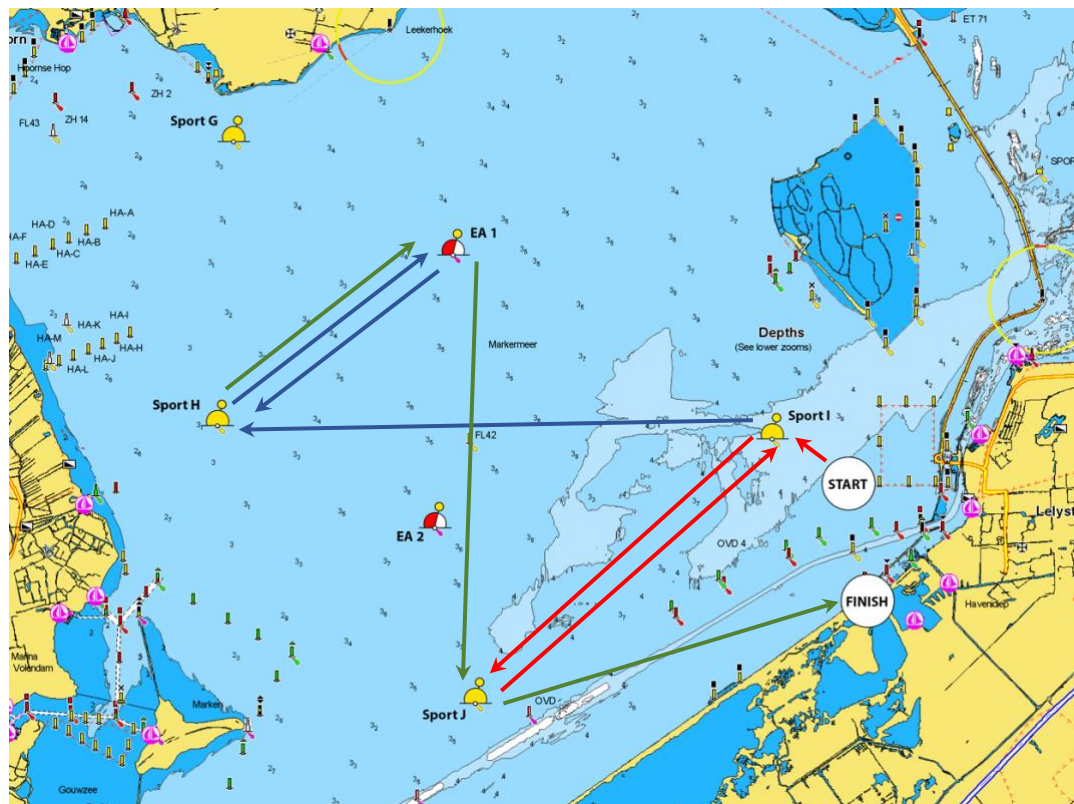

BAAN 4A NOORD (LANG)

START
Boei 1 (BB)
Sport I (BB)
Sport J (SB)
EA 1 (BB)
Sport H (SB)
Sport G (SB)
Sport J (BB)
EA 1 (SB)
FINISH

BAAN 4B NOORD (KORT)

START
Boei 1 (BB)
Sport I (BB)
Sport J (SB)
EA 1 (BB)
Sport H (SB)
Sport G (SB)
EA 2 (BB)
EA 1 (SB)
FINISH

BAAN 5A NOORDOOST (LANG)

START
Boei 1 (BB)
Sport I (BB)
Sport J (BB)
Sport I (BB)
Sport H (SB)
EA 1 (SB)
Sport H (SB)
EA 1 (SB)
Sport J (BB)
FINISH

BAAN 5B NOORDOOST (KORT)

START
Boei 1 (BB)
Sport I (BB)
Sport J (BB)
Sport I (BB)
Sport H (SB)
EA 1 (SB)
Sport J (BB)
FINISH