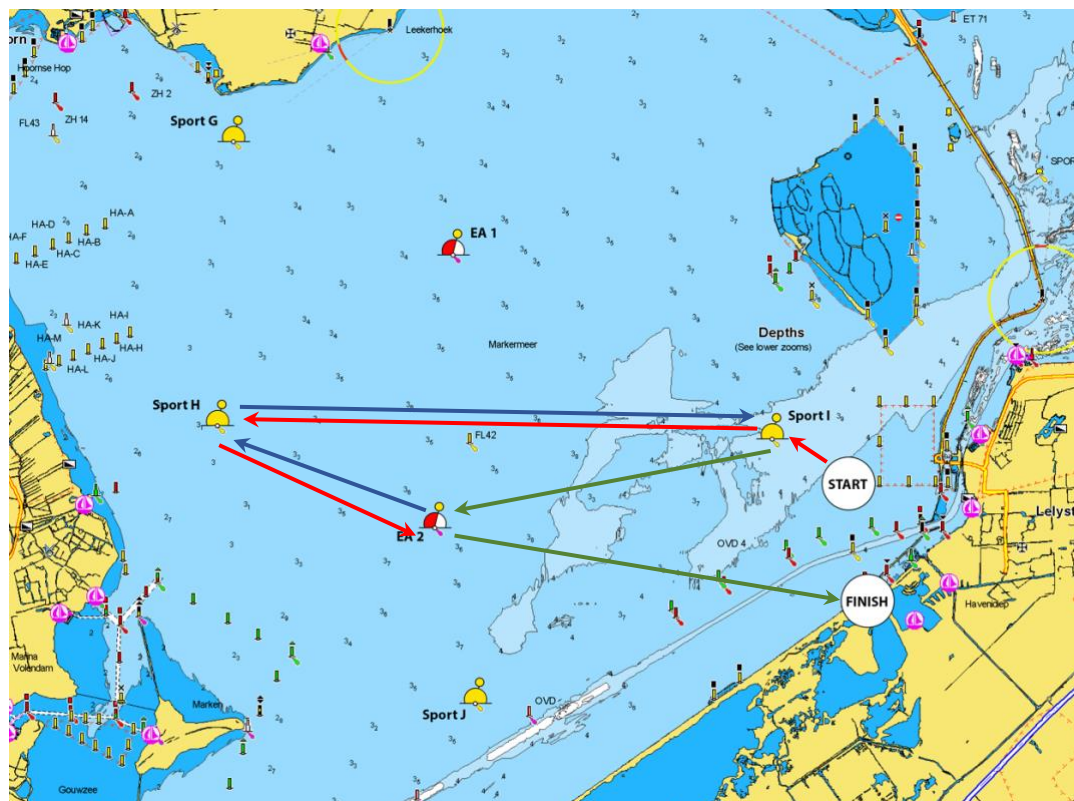

BAAN 1A ZUIDWEST (LANG)

START
Boei 1 (SB)
Sport I (BB)
Sport J (SB)
EA1 (BB)
Sport H (BB)
EA1 (BB)
Sport H (BB)
Sport I (SB)
Sport J (BB)
FINISH

BAAN 1B ZUIDWEST (KORT)

START
Boei 1 (SB)
Sport I (BB)
Sport J (SB)
EA 1 (BB)
Sport H (BB)
Sport I (SB)
Sport J (BB)
FINISH

BAAN 2A WEST (LANG)

START
Boei 1 (SB)
Sport I (BB)
Sport H (BB)
EA 2 (BB)
Sport I (BB)
Sport H (SB)
EA 1 (BB)
Sport I (SB)
EA 2 (BB)
FINISH

BAAN 2B WEST (KORT)

START
Boei 1 (SB)
Sport I (BB)
Sport H (BB)
EA 2 (BB)
Sport H (SB)
Sport I (SB)
EA 2 (BB)
FINISH