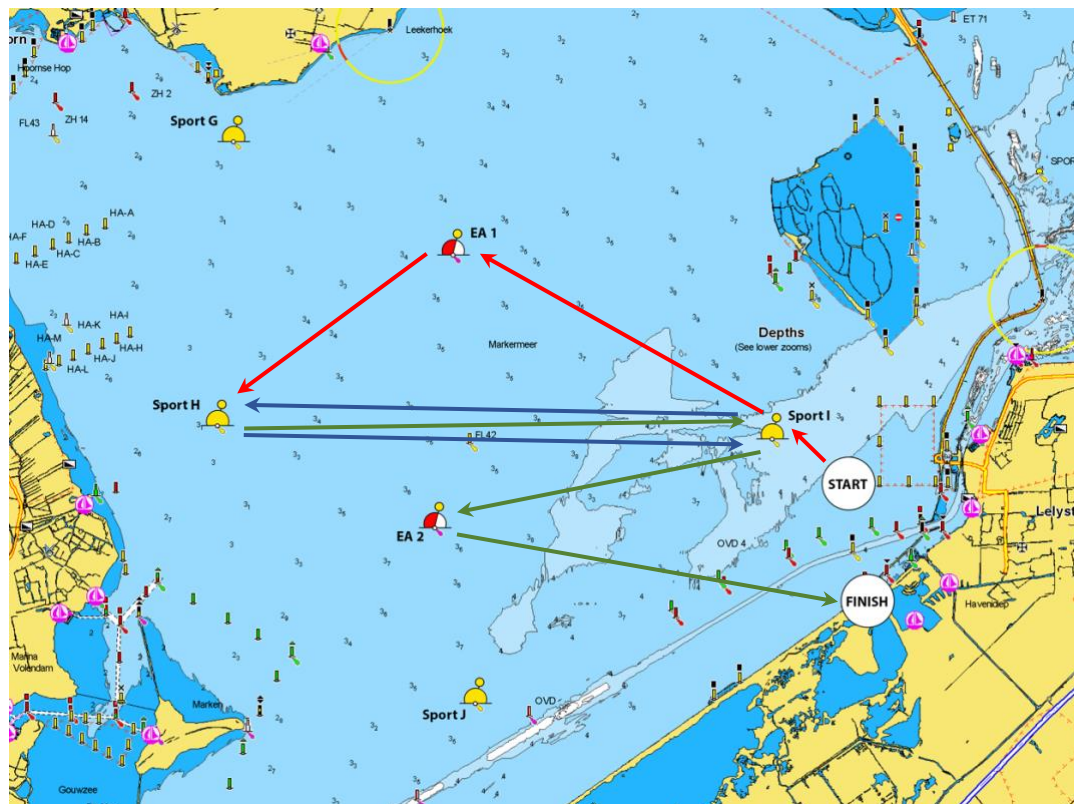

BAAN 6A OOST (LANG)

START
Boei 1 (BB)
Sport I (BB)
EA 1 (BB)
Sport H (BB)
Sport I (BB)
Sport H (BB)
Sport I (SB)
EA 2 (BB)
FINISH