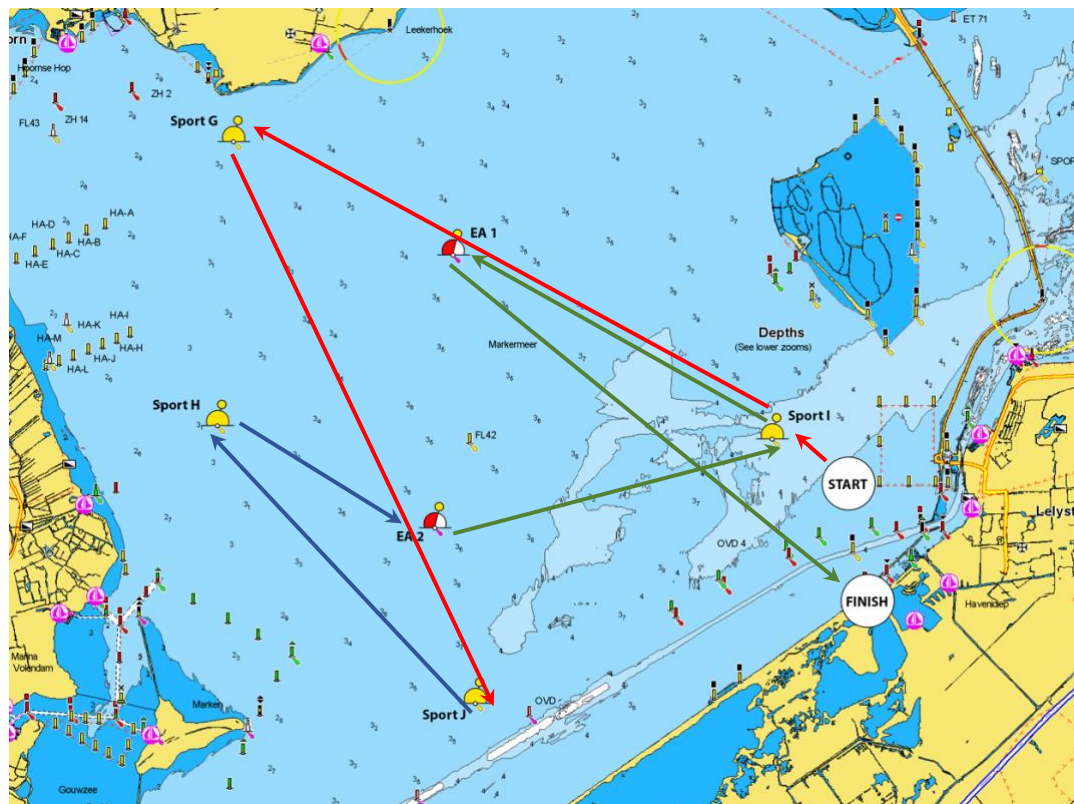

BAAN 1A ZUIDWEST (LANG)

START
Boei 1 (SB)
Sport I (BB)
Sport J (SB)
EA1 (BB)
Sport H (BB)
EA1 (BB)
Sport H (BB)
Sport I (SB)
Sport J (BB)
FINISH

BAAN 1B ZUIDWEST (KORT)

START
Boei 1 (SB)
Sport I (BB)
Sport J (SB)
EA 1 (BB)
Sport H (BB)
Sport I (SB)
Sport J (BB)
FINISH

BAAN 2A WEST (LANG)

START
Boei 1 (SB)
Sport I (BB)
Sport H (BB)
EA 2 (BB)
Sport I (BB)
Sport H (SB)
EA 1 (BB)
Sport I (SB)
EA 2 (BB)
FINISH

BAAN 2B WEST (KORT)

START
Boei 1 (SB)
Sport I (BB)
Sport H (BB)
EA 2 (BB)
Sport H (SB)
Sport I (SB)
EA 2 (BB)
FINISH

BAAN 3A

NOORDWEST (LANG)

START
Boei 1 (SB)
Sport I (BB)
Sport G (BB)
Sport J (SB)
Sport H (SB)
EA 2 (BB)
Sport I (BB)
EA 1 (BB)
FINISH

BAAN 3B

NOORDWEST (KORT)

START
Boei 1 (SB)
Sport I (BB)
Sport G (BB)
Sport J (SB)
Sport H (SB)
EA 2 (BB)
Sport I (SB)
FINISH