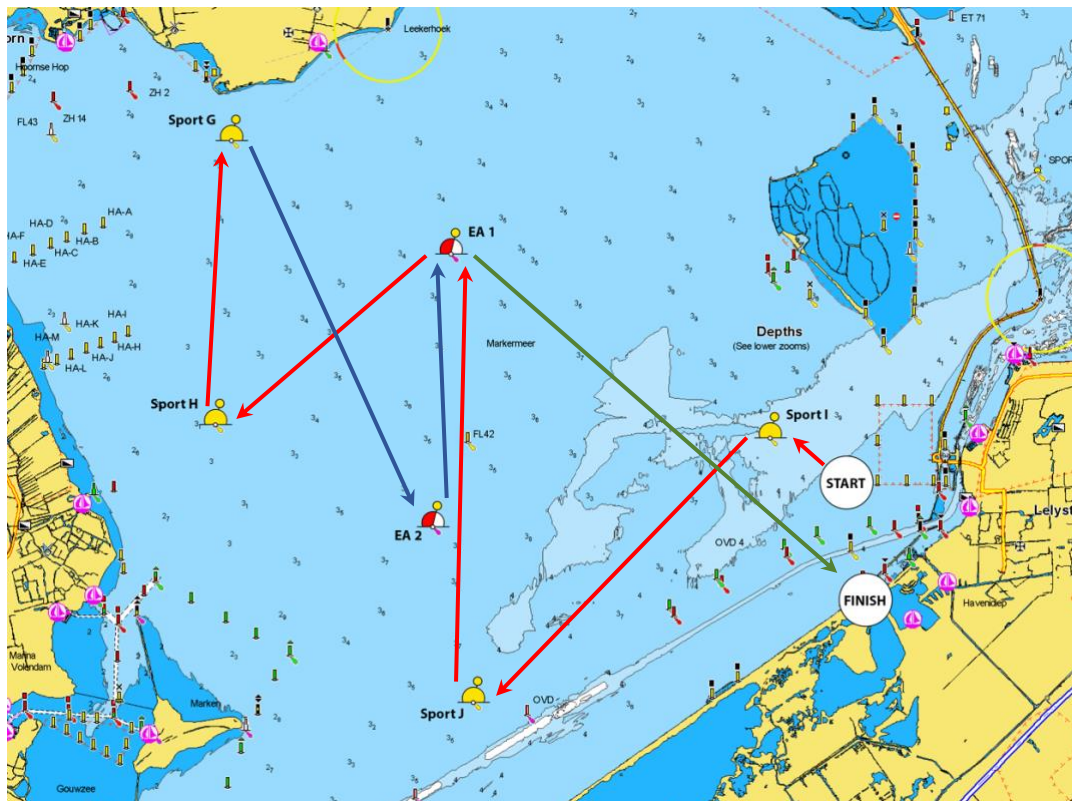

BAAN 2A WEST (LANG)

START
Boei 1 (SB)
Sport I (BB)
Sport H (BB)
EA 2 (BB)
Sport I (BB)
Sport H (SB)
EA 1 (BB)
Sport I (SB)
EA 2 (BB)
FINISH

BAAN 2B WEST (KORT)

START
Boei 1 (SB)
Sport I (BB)
Sport H (BB)
EA 2 (BB)
Sport H (SB)
Sport I (SB)
EA 2 (BB)
FINISH

BAAN 3A

NOORDWEST (LANG)

START
Boei 1 (SB)
Sport I (BB)
Sport G (BB)
Sport J (SB)
Sport H (SB)
EA 2 (BB)
Sport I (BB)
EA 1 (BB)
FINISH

BAAN 3B

NOORDWEST (KORT)

START
Boei 1 (SB)
Sport I (BB)
Sport G (BB)
Sport J (SB)
Sport H (SB)
EA 2 (BB)
Sport I (SB)
FINISH

BAAN 4A NOORD (LANG)

START
Boei 1 (BB)
Sport I (BB)
Sport J (SB)
EA 1 (BB)
Sport H (SB)
Sport G (SB)
Sport J (BB)
EA 1 (SB)
FINISH

BAAN 4B NOORD (KORT)

START
Boei 1 (BB)
Sport I (BB)
Sport J (SB)
EA 1 (BB)
Sport H (SB)
Sport G (SB)
EA 2 (BB)
EA 1 (SB)
FINISH