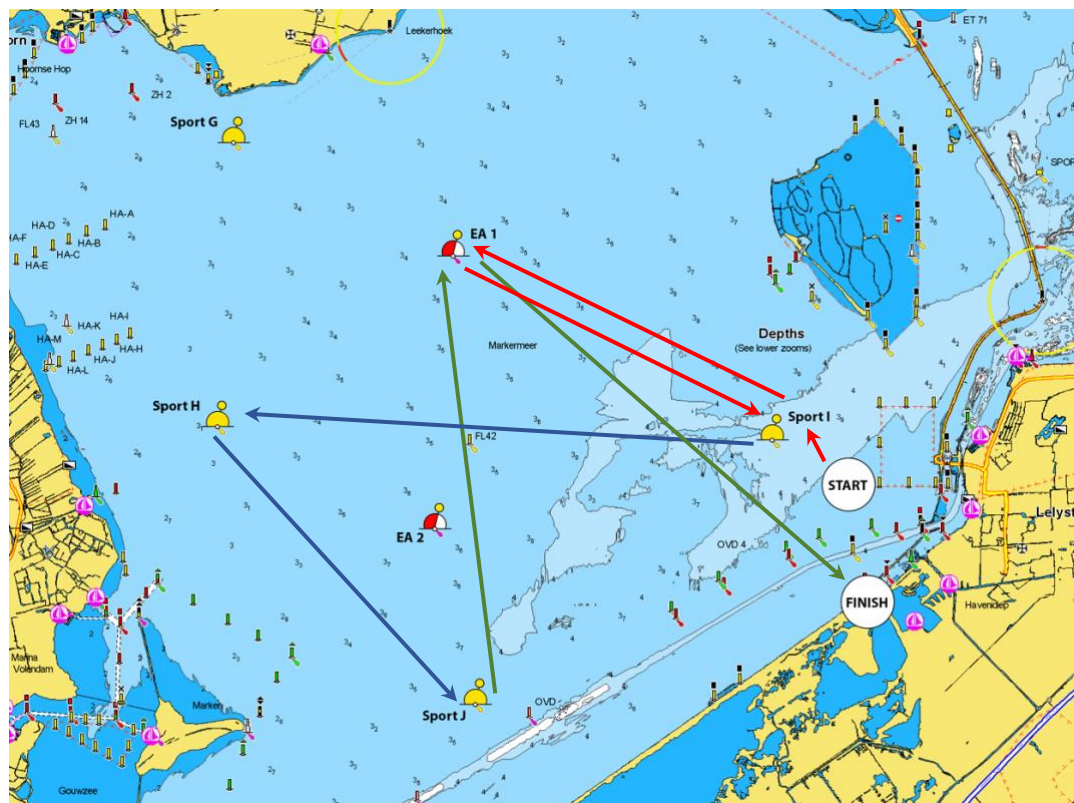

BAAN 6A OOST (LANG)

START
Boei 1 (BB)
Sport I (BB)
EA 1 (BB)
Sport H (BB)
Sport I (BB)
Sport H (BB)
Sport I (SB)
EA 2 (BB)
FINISH

BAAN 6B OOST (KORT)

START
Boei 1 (BB)
Sport I (BB)
EA 1 (BB)
Sport H (BB)
Sport I (BB)
Sport H (BB)
Sport I (SB)
FINISH

BAAN 7A ZUIDOOST (LANG)

- START
- Boei 1 (BB)
- Sport I (BB)
- Sport G (BB)
- Sport I (SB)
- Sport H (BB)
- Sport J (BB)
- EA 1 (SB)
- FINISH

BAAN 7B ZUIDOOST (KORT)

- START
- Boei 1 (BB)
- Sport I (BB)
- EA 1 (BB)
- Sport I (SB)
- Sport H (BB)
- Sport J (BB)
- EA 1 (SB)
- FINISH