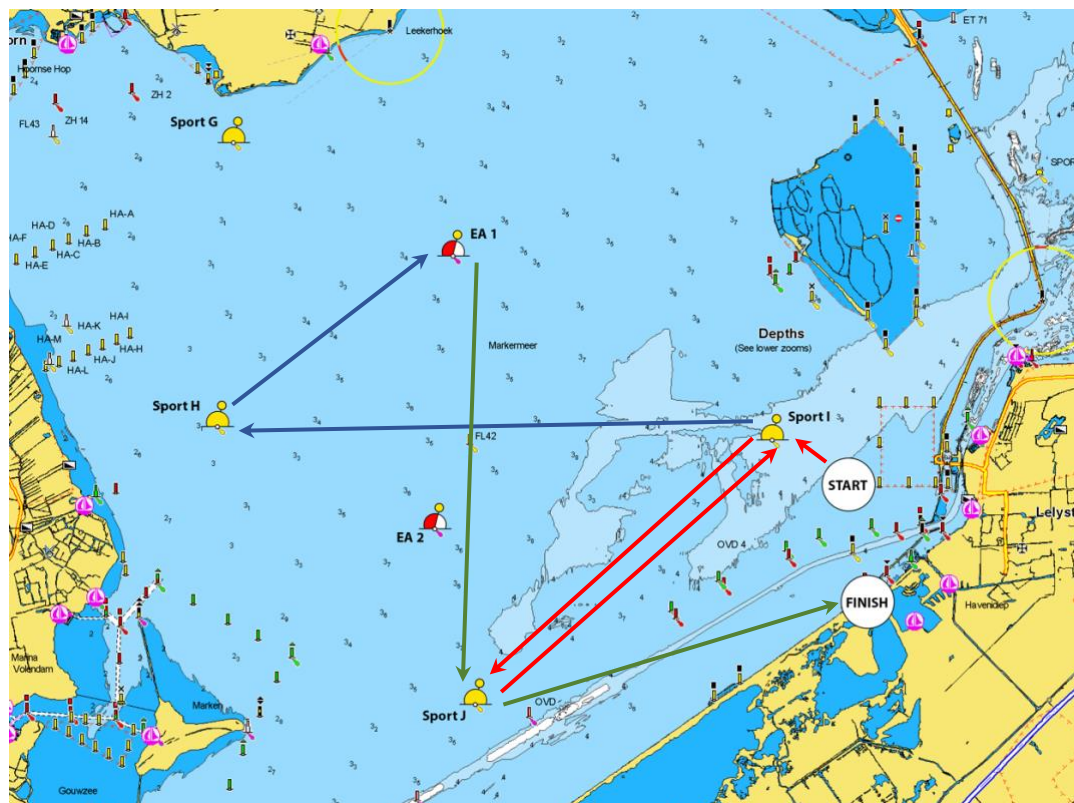

BAAN 4A NOORD (LANG)

START
Boei 1 (BB)
Sport I (BB)
Sport J (SB)
EA 1 (BB)
Sport H (SB)
Sport G (SB)
Sport J (BB)
EA 1 (SB)
FINISH

BAAN 4B NOORD (KORT)

START
Boei 1 (BB)
Sport I (BB)
Sport J (SB)
EA 1 (BB)
Sport H (SB)
Sport G (SB)
EA 2 (BB)
EA 1 (SB)
FINISH

BAAN 5A NOORDOOST (LANG)

START
Boei 1 (BB)
Sport I (BB)
Sport J (BB)
Sport I (BB)
Sport H (SB)
EA 1 (SB)
Sport H (SB)
EA 1 (SB)
Sport J (BB)
FINISH

BAAN 5B NOORDOOST (KORT)

START
Boei 1 (BB)
Sport I (BB)
Sport J (BB)
Sport I (BB)
Sport H (SB)
EA 1 (SB)
Sport J (BB)
FINISH