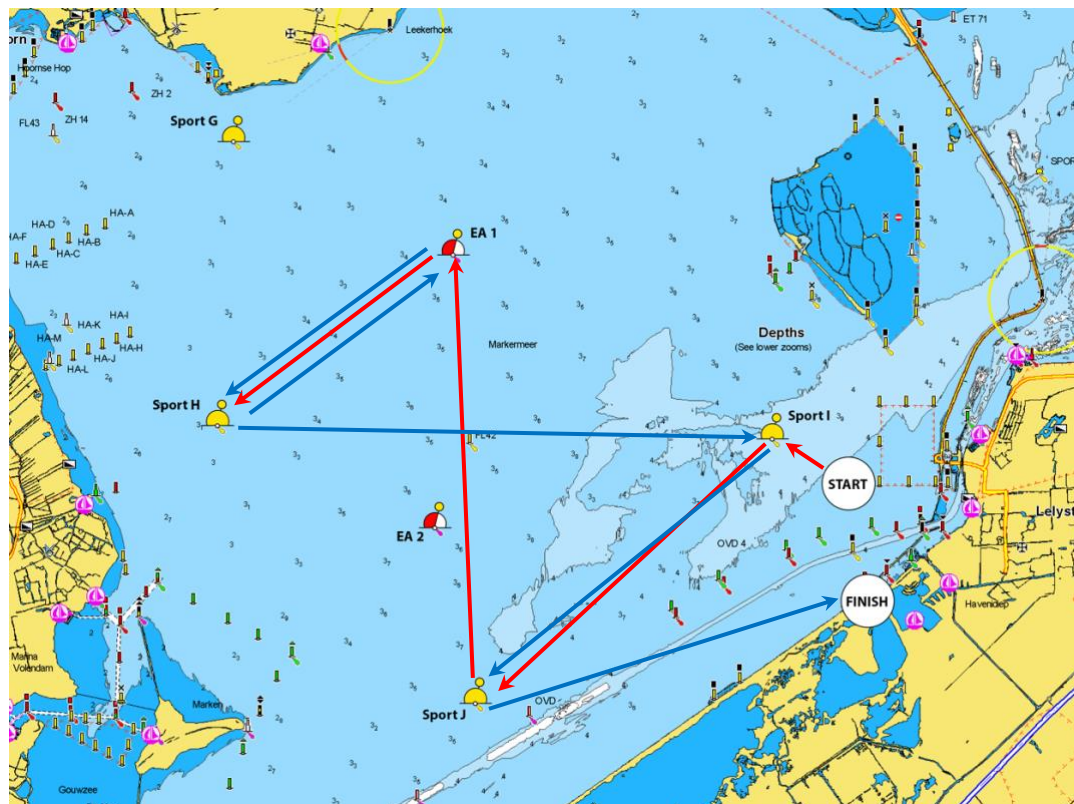

BAAN 1A ZUIDWEST (LANG)

START
Boei 1 (SB)
Sport I (BB)
Sport J (SB)
EA1 (BB)
Sport H (BB)
EA1 (BB)
Sport H (BB)
Sport I (SB)
Sport J (BB)
FINISH

BAAN 1B ZUIDWEST (KORT)

START
Boei 1 (SB)
Sport I (BB)
Sport J (SB)
EA 1 (BB)
Sport H (BB)
Sport I (SB)
Sport J (BB)
FINISH

BAAN 2A WEST (LANG)

START
Boei 1 (SB)
Sport I (BB)
Sport H (BB)
EA 2 (BB)
Sport I (BB)
Sport H (SB)
EA 1 (BB)
Sport I (SB)
EA 2 (BB)
FINISH

BAAN 2B WEST (KORT)

START
Boei 1 (SB)
Sport I (BB)
Sport H (BB)
EA 2 (BB)
Sport H (SB)
Sport I (SB)
EA 2 (BB)
FINISH