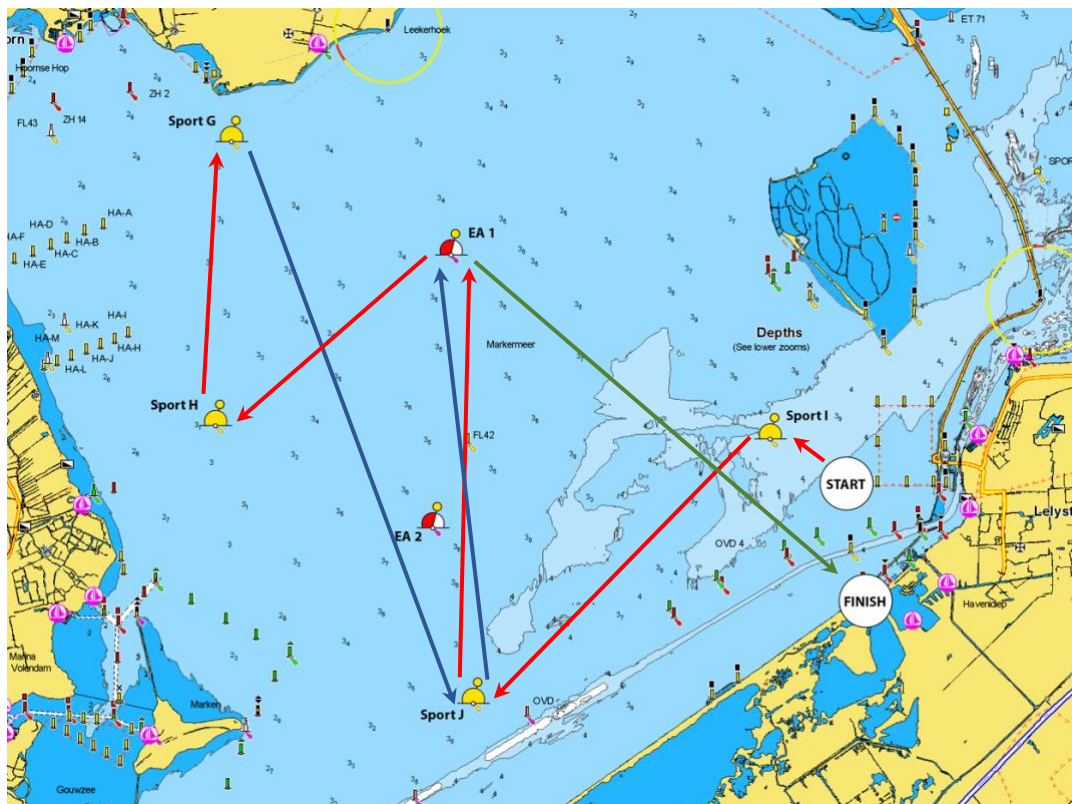

BAAN 2A WEST (LANG)

START
Boei 1 (SB)
Sport I (BB)
Sport H (BB)
EA 2 (BB)
Sport I (BB)
Sport H (SB)
EA 1 (BB)
Sport I (SB)
EA 2 (BB)
FINISH

BAAN 2B WEST (KORT)

START
Boei 1 (SB)
Sport I (BB)
Sport H (BB)
EA 2 (BB)
Sport H (SB)
Sport I (SB)
EA 2 (BB)
FINISH

BAAN 3A

NOORDWEST (LANG)

START
Boei 1 (SB)
Sport I (BB)
Sport G (BB)
Sport J (SB)
Sport H (SB)
EA 2 (BB)
Sport I (BB)
EA 1 (BB)
FINISH

BAAN 3B

NOORDWEST (KORT)

START
Boei 1 (SB)
Sport I (BB)
Sport G (BB)
Sport J (SB)
Sport H (SB)
EA 2 (BB)
Sport I (SB)
FINISH

BAAN 4A NOORD (LANG)

START
Boei 1 (BB)
Sport I (BB)
Sport J (SB)
EA 1 (BB)
Sport H (SB)
Sport G (SB)
Sport J (BB)
EA 1 (SB)
FINISH

BAAN 4B NOORD (KORT)

START
Boei 1 (BB)
Sport I (BB)
Sport J (SB)
EA 1 (BB)
Sport H (SB)
Sport G (SB)
EA 2 (BB)
EA 1 (SB)
FINISH