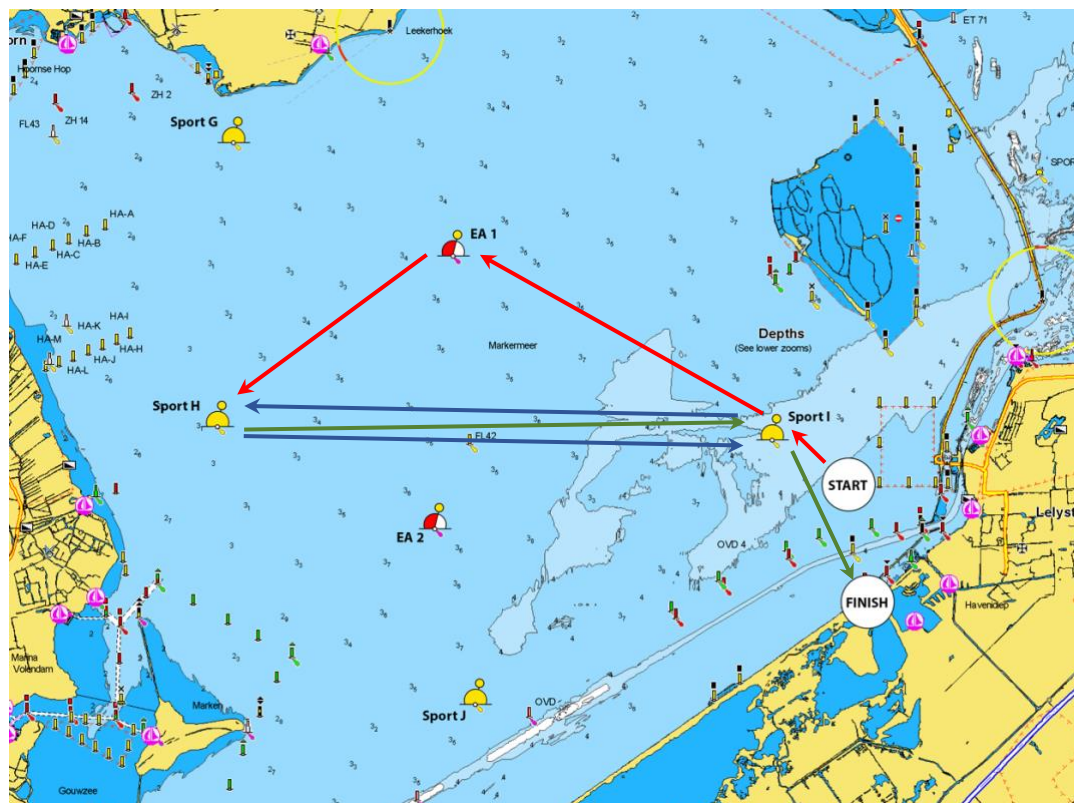

BAAN 6B OOST (KORT)

START
Boei 1 (BB)
Sport I (BB)
EA 1 (BB)
Sport H (BB)
Sport I (BB)
Sport H (BB)
Sport I (SB)
FINISH