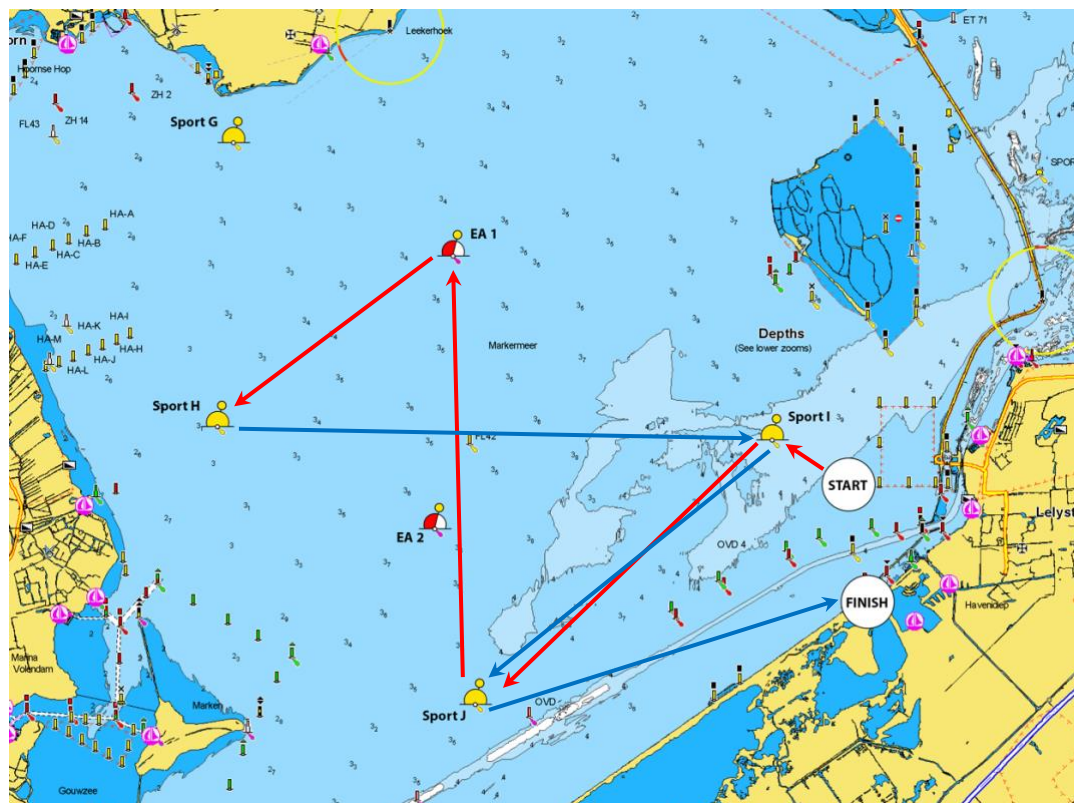

BAAN 1A ZUIDWEST (LANG)

START
Boei 1 (SB)
Sport I (BB)
Sport J (SB)
EA1 (BB)
Sport H (BB)
EA1 (BB)
Sport H (BB)
Sport I (SB)
Sport J (BB)
FINISH

BAAN 1B ZUIDWEST (KORT)

START
Boei 1 (SB)
Sport I (BB)
Sport J (SB)
EA 1 (BB)
Sport H (BB)
Sport I (SB)
Sport J (BB)
FINISH

BAAN 2A WEST (LANG)

START
Boei 1 (SB)
Sport I (BB)
Sport H (BB)
EA 2 (BB)
Sport I (BB)
Sport H (SB)
EA 1 (BB)
Sport I (SB)
EA 2 (BB)
FINISH

BAAN 2B WEST (KORT)

START
Boei 1 (SB)
Sport I (BB)
Sport H (BB)
EA 2 (BB)
Sport H (SB)
Sport I (SB)
EA 2 (BB)
FINISH

BAAN 3A

NOORDWEST (LANG)

START
Boei 1 (SB)
Sport I (BB)
Sport G (BB)
Sport J (SB)
Sport H (SB)
EA 2 (BB)
Sport I (BB)
EA 1 (BB)
FINISH

BAAN 3B

NOORDWEST (KORT)

START
Boei 1 (SB)
Sport I (BB)
Sport G (BB)
Sport J (SB)
Sport H (SB)
EA 2 (BB)
Sport I (SB)
FINISH