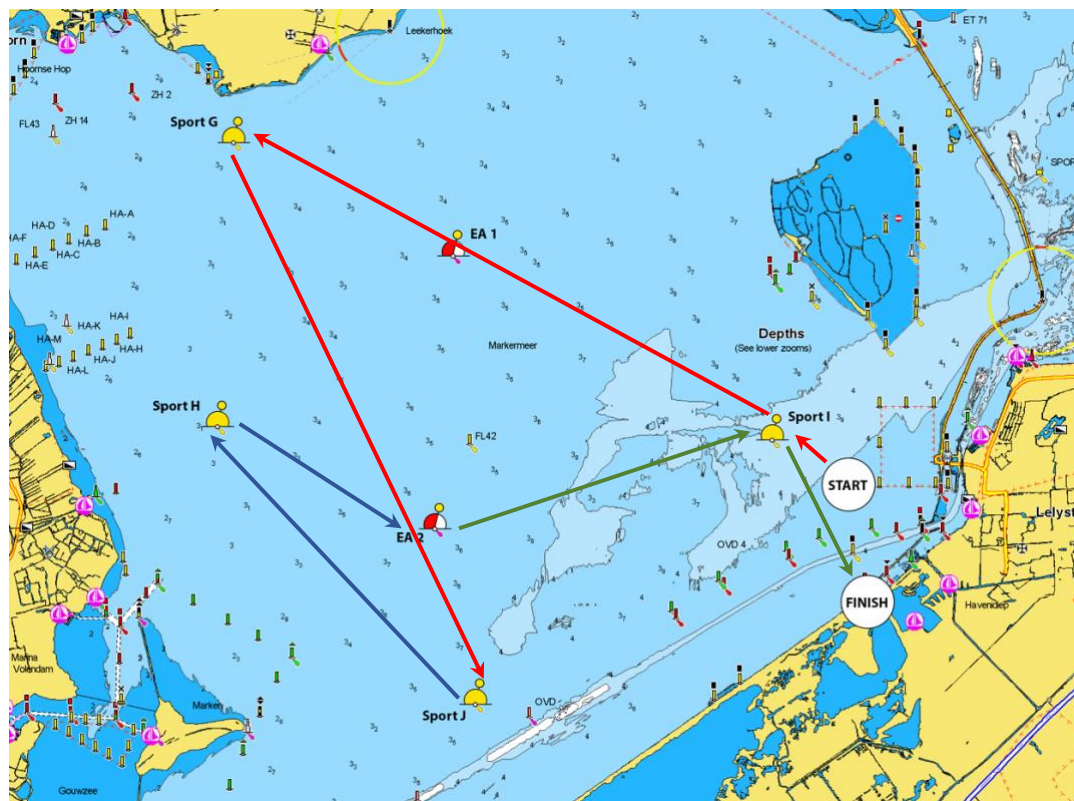

BAAN 2A WEST (LANG)

START
Boei 1 (SB)
Sport I (BB)
Sport H (BB)
EA 2 (BB)
Sport I (BB)
Sport H (SB)
EA 1 (BB)
Sport I (SB)
EA 2 (BB)
FINISH

BAAN 2B WEST (KORT)

START
Boei 1 (SB)
Sport I (BB)
Sport H (BB)
EA 2 (BB)
Sport H (SB)
Sport I (SB)
EA 2 (BB)
FINISH

BAAN 3A

NOORDWEST (LANG)

START
Boei 1 (SB)
Sport I (BB)
Sport G (BB)
Sport J (SB)
Sport H (SB)
EA 2 (BB)
Sport I (BB)
EA 1 (BB)
FINISH

BAAN 3B

NOORDWEST (KORT)

START
Boei 1 (SB)
Sport I (BB)
Sport G (BB)
Sport J (SB)
Sport H (SB)
EA 2 (BB)
Sport I (SB)
FINISH

BAAN 4A NOORD (LANG)

START
Boei 1 (BB)
Sport I (BB)
Sport J (SB)
EA 1 (BB)
Sport H (SB)
Sport G (SB)
Sport J (BB)
EA 1 (SB)
FINISH

BAAN 4B NOORD (KORT)

START
Boei 1 (BB)
Sport I (BB)
Sport J (SB)
EA 1 (BB)
Sport H (SB)
Sport G (SB)
EA 2 (BB)
EA 1 (SB)
FINISH