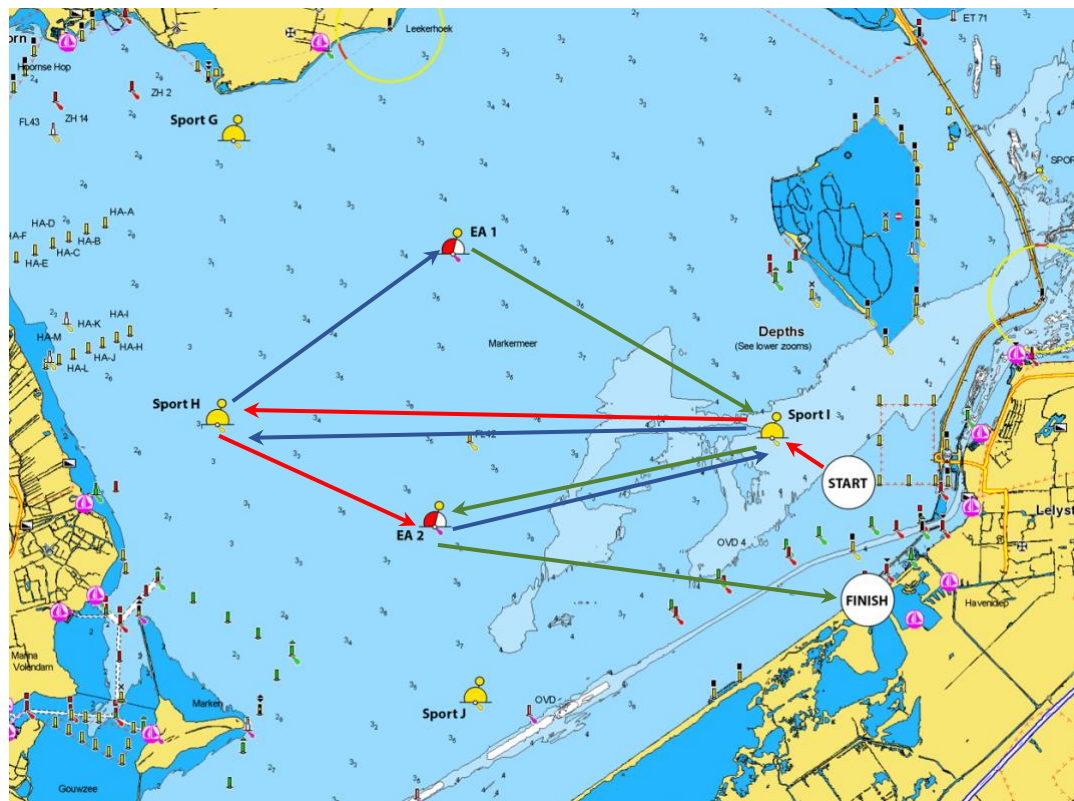

BAAN 1A ZUIDWEST (LANG)

START
Boei 1 (SB)
Sport I (BB)
Sport J (SB)
EA1 (BB)
Sport H (BB)
EA1 (BB)
Sport H (BB)
Sport I (SB)
Sport J (BB)
FINISH

BAAN 1B ZUIDWEST (KORT)

START
Boei 1 (SB)
Sport I (BB)
Sport J (SB)
EA 1 (BB)
Sport H (BB)
Sport I (SB)
Sport J (BB)
FINISH

BAAN 2A WEST (LANG)

START
Boei 1 (SB)
Sport I (BB)
Sport H (BB)
EA 2 (BB)
Sport I (BB)
Sport H (SB)
EA 1 (BB)
Sport I (SB)
EA 2 (BB)
FINISH

BAAN 2B WEST (KORT)

START
Boei 1 (SB)
Sport I (BB)
Sport H (BB)
EA 2 (BB)
Sport H (SB)
Sport I (SB)
EA 2 (BB)
FINISH