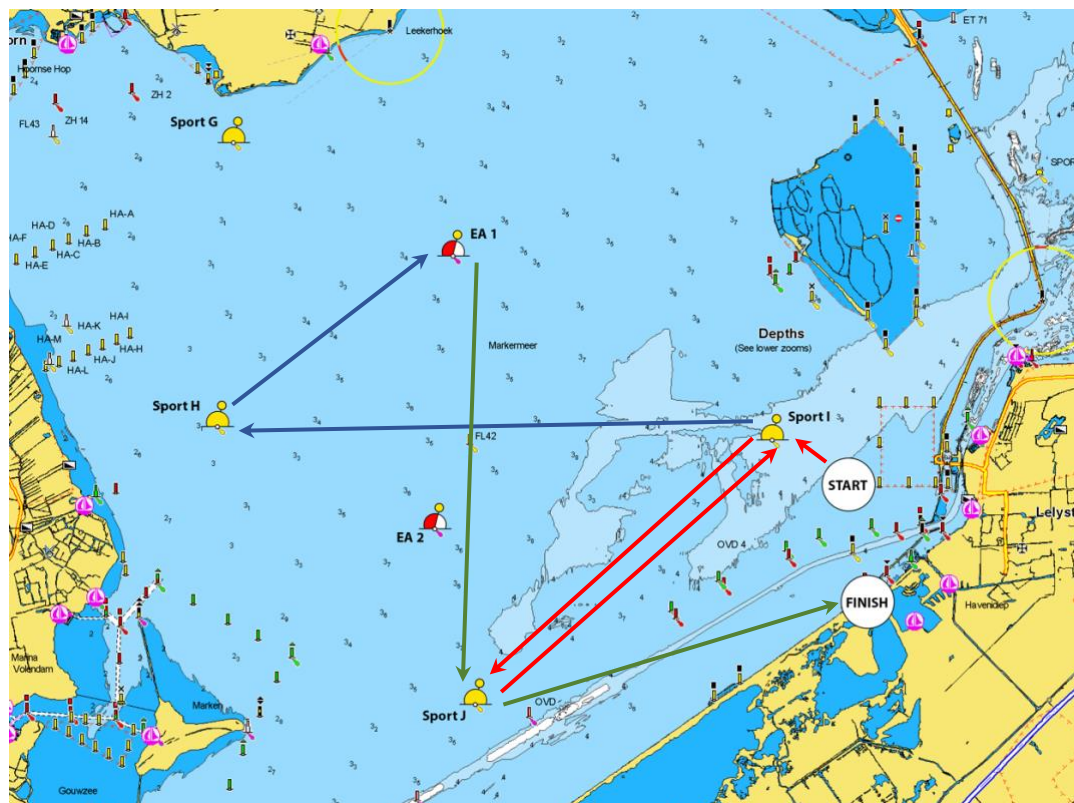

BAAN 3A NOORDWEST (LANG)

- START
- Boei 1 (SB)
- Sport I (BB)
- Sport G (BB)
- Sport J (SB)
- Sport H (SB)
- EA 2 (BB)
- Sport I (BB)
- EA 1 (BB)
- FINISH

BAAN 3B NOORDWEST (KORT)

- START
- Boei 1 (SB)
- Sport I (BB)
- Sport G (BB)
- Sport J (SB)
- Sport H (SB)
- EA 2 (BB)
- Sport I (SB)
- FINISH

BAAN 4A NOORD (LANG)

- START
- Boei 1 (BB)
- Sport I (BB)
- Sport J (SB)
- EA 1 (BB)
- Sport H (SB)
- Sport G (SB)
- Sport J (BB)
- EA 1 (SB)
- FINISH

BAAN 4B NOORD (KORT)

- START
- Boei 1 (BB)
- Sport I (BB)
- Sport J (SB)
- EA 1 (BB)
- Sport H (SB)
- Sport G (SB)
- EA 2 (BB)
- EA 1 (SB)
- FINISH

BAAN 5A NOORDOOST (LANG)

START
 Boei 1 (BB)
 Sport I (BB)
 Sport J (BB)
 Sport I (BB)
 Sport H (SB)
 EA 1 (SB)
 Sport H (SB)
 EA 1 (SB)
 Sport J (BB)
 FINISH

BAAN 5B NOORDOOST (KORT)

START
 Boei 1 (BB)
 Sport I (BB)
 Sport J (BB)
 Sport I (BB)
 Sport H (SB)
 EA 1 (SB)
 Sport J (BB)
 FINISH