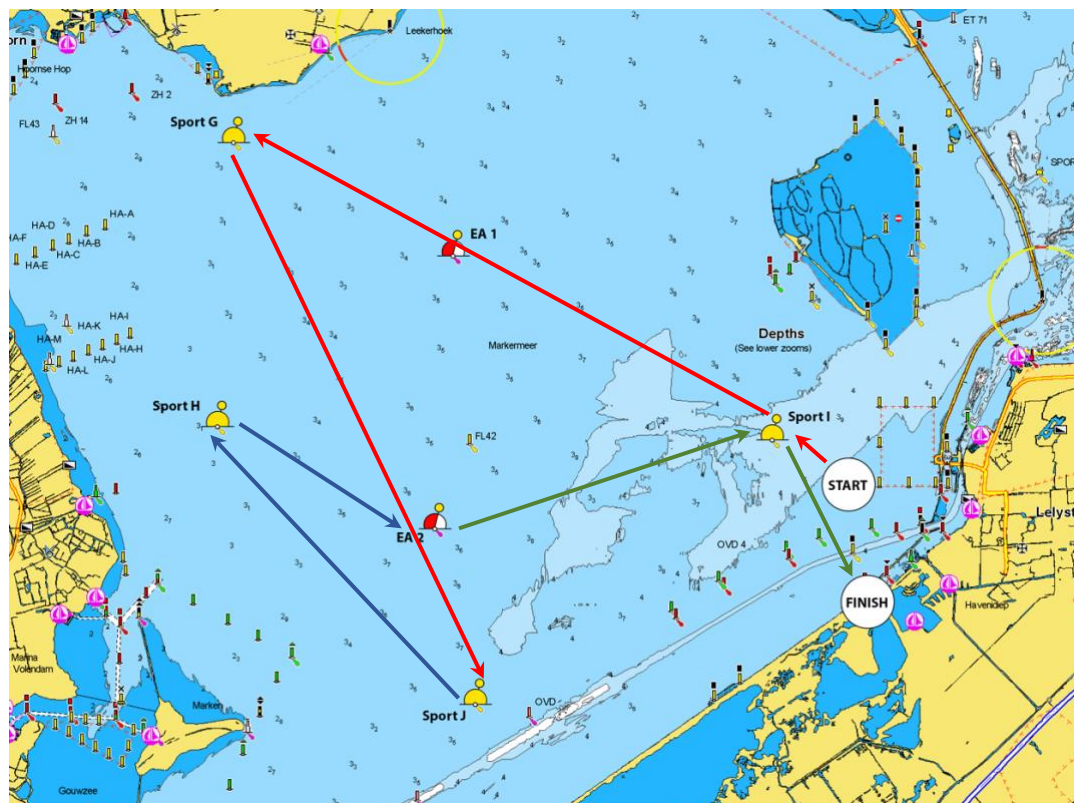

LET OP: ALLE BANEN TER INDICATIE

BAAN 1A ZUIDWEST (LANG)

START
Boei 1 (SB)
Sport I (BB)
Sport J (SB)
EA1 (BB)
Sport H (BB)
EA1 (BB)
Sport H (BB)
Sport I (SB)
Sport J (BB)
FINISH

BAAN 1B ZUIDWEST (KORT)

START
Boei 1 (SB)
Sport I (BB)
Sport J (SB)
EA 1 (BB)
Sport H (BB)
Sport I (SB)
Sport J (BB)
FINISH

BAAN 2A WEST (LANG)

START
Boei 1 (SB)
Sport I (BB)
Sport H (BB)
EA 2 (BB)
Sport I (BB)
Sport H (SB)
EA 1 (BB)
Sport I (SB)
EA 2 (BB)
FINISH

BAAN 2B WEST (KORT)

START
Boei 1 (SB)
Sport I (BB)
Sport H (BB)
EA 2 (BB)
Sport H (SB)
Sport I (SB)
EA 2 (BB)
FINISH

BAAN 3A NOORDWEST (LANG)

- START
- Boei 1 (SB)
- Sport I (BB)
- Sport G (BB)
- Sport J (SB)
- Sport H (SB)
- EA 2 (BB)
- Sport I (BB)
- EA 1 (BB)
- FINISH

BAAN 3B NOORDWEST (KORT)

- START
- Boei 1 (SB)
- Sport I (BB)
- Sport G (BB)
- Sport J (SB)
- Sport H (SB)
- EA 2 (BB)
- Sport I (SB)
- FINISH