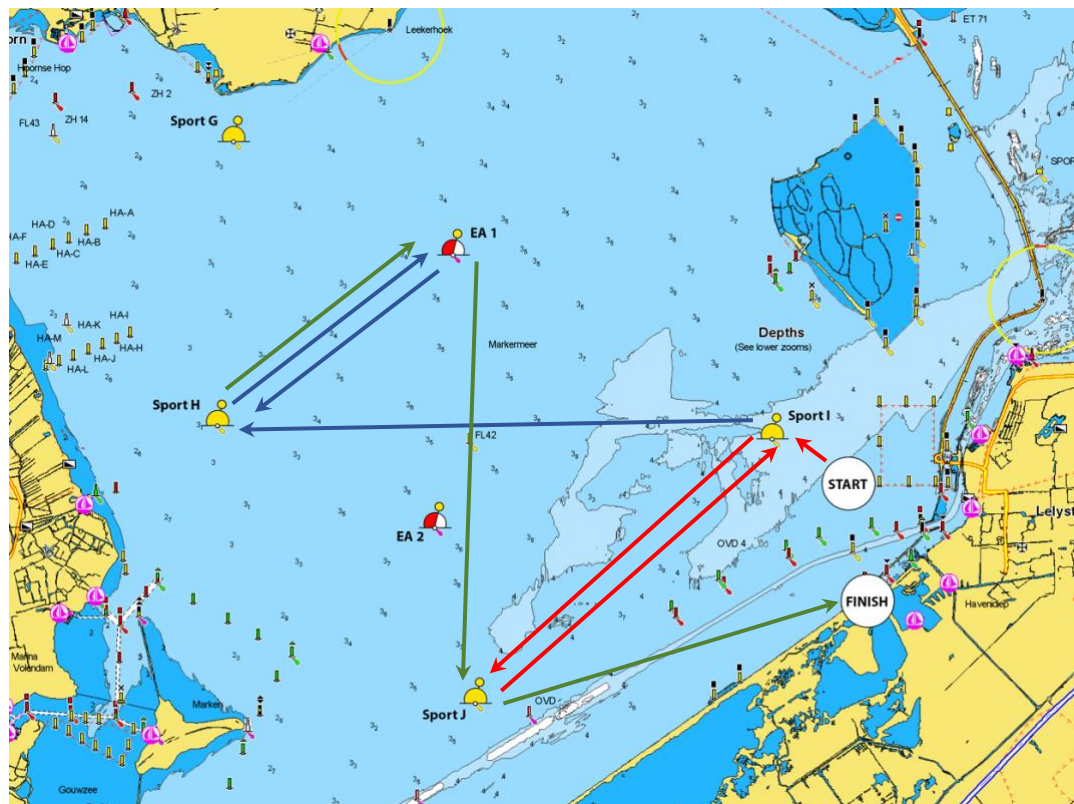

BAAN 3A NOORDWEST (LANG)

- START
- Boei 1 (SB)
- Sport I (BB)
- Sport G (BB)
- Sport J (SB)
- Sport H (SB)
- EA 2 (BB)
- Sport I (BB)
- EA 1 (BB)
- FINISH

BAAN 3B NOORDWEST (KORT)

- START
- Boei 1 (SB)
- Sport I (BB)
- Sport G (BB)
- Sport J (SB)
- Sport H (SB)
- EA 2 (BB)
- Sport I (SB)
- FINISH

BAAN 4A NOORD (LANG)

- START
- Boei 1 (BB)
- Sport I (BB)
- Sport J (SB)
- EA 1 (BB)
- Sport H (SB)
- Sport G (SB)
- Sport J (BB)
- EA 1 (SB)
- FINISH

BAAN 4B NOORD (KORT)

- START
- Boei 1 (BB)
- Sport I (BB)
- Sport J (SB)
- EA 1 (BB)
- Sport H (SB)
- Sport G (SB)
- EA 2 (BB)
- EA 1 (SB)
- FINISH

BAAN 5A NOORDOOST (LANG)

START
 Boei 1 (BB)
 Sport I (BB)
 Sport J (BB)
 Sport I (BB)
 Sport H (SB)
 EA 1 (SB)
 Sport H (SB)
 EA 1 (SB)
 Sport J (BB)
 FINISH

BAAN 5B NOORDOOST (KORT)

START
 Boei 1 (BB)
 Sport I (BB)
 Sport J (BB)
 Sport I (BB)
 Sport H (SB)
 EA 1 (SB)
 Sport J (BB)
 FINISH