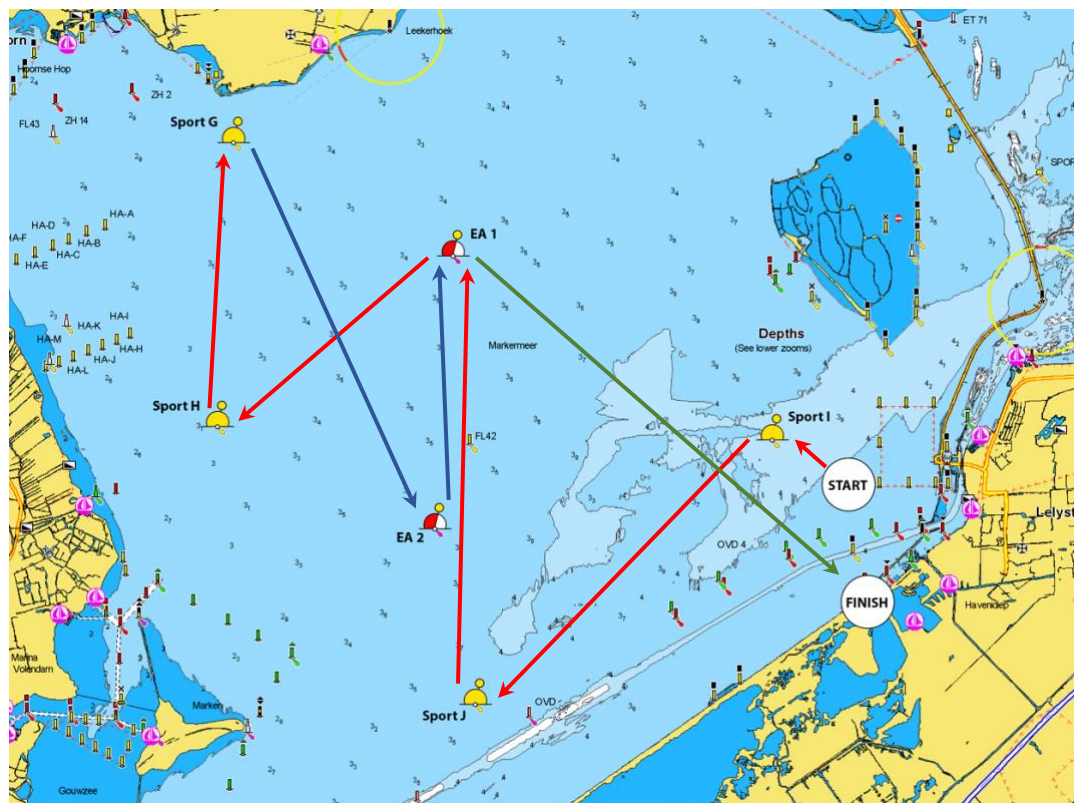

LET OP: ALLE BANEN TER INDICATIE

BAAN 1A ZUIDWEST (LANG)

START
Boei 1 (SB)
Sport I (BB)
Sport J (SB)
EA1 (BB)
Sport H (BB)
EA1 (BB)
Sport H (BB)
Sport I (SB)
Sport J (BB)
FINISH

BAAN 1B ZUIDWEST (KORT)

START
Boei 1 (SB)
Sport I (BB)
Sport J (SB)
EA 1 (BB)
Sport H (BB)
Sport I (SB)
Sport J (BB)
FINISH

BAAN 2A WEST (LANG)

START
Boei 1 (SB)
Sport I (BB)
Sport H (BB)
EA 2 (BB)
Sport I (BB)
Sport H (SB)
EA 1 (BB)
Sport I (SB)
EA 2 (BB)
FINISH

BAAN 2B WEST (KORT)

START
Boei 1 (SB)
Sport I (BB)
Sport H (BB)
EA 2 (BB)
Sport H (SB)
Sport I (SB)
EA 2 (BB)
FINISH

BAAN 3A NOORDWEST (LANG)

- START
- Boei 1 (SB)
- Sport I (BB)
- Sport G (BB)
- Sport J (SB)
- Sport H (SB)
- EA 2 (BB)
- Sport I (BB)
- EA 1 (BB)
- FINISH

BAAN 3B NOORDWEST (KORT)

- START
- Boei 1 (SB)
- Sport I (BB)
- Sport G (BB)
- Sport J (SB)
- Sport H (SB)
- EA 2 (BB)
- Sport I (SB)
- FINISH

BAAN 4A NOORD (LANG)

- START
- Boei 1 (BB)
- Sport I (BB)
- Sport J (SB)
- EA 1 (BB)
- Sport H (SB)
- Sport G (SB)
- Sport J (BB)
- EA 1 (SB)
- FINISH

BAAN 4B NOORD (KORT)

- START
- Boei 1 (BB)
- Sport I (BB)
- Sport J (SB)
- EA 1 (BB)
- Sport H (SB)
- Sport G (SB)
- EA 2 (BB)
- EA 1 (SB)
- FINISH