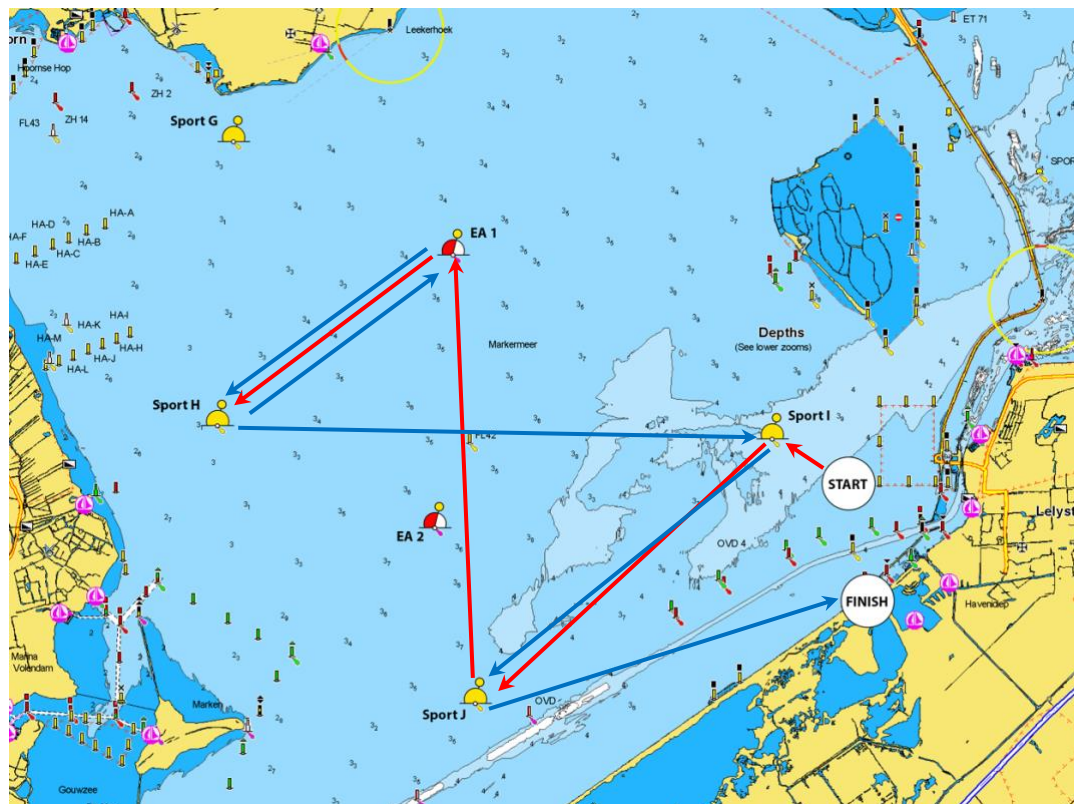

LET OP: ALLE BANEN TER INDICATIE

BAAN 1A ZUIDWEST (LANG)

START
Boei 1 (SB)
Sport I (BB)
Sport J (SB)
EA1 (BB)
Sport H (BB)
EA1 (BB)
Sport H (BB)
Sport I (SB)
Sport J (BB)
FINISH

BAAN 1B ZUIDWEST (KORT)

START
Boei 1 (SB)
Sport I (BB)
Sport J (SB)
EA 1 (BB)
Sport H (BB)
Sport I (SB)
Sport J (BB)
FINISH

BAAN 2A WEST (LANG)

START
Boei 1 (SB)
Sport I (BB)
Sport H (BB)
EA 2 (BB)
Sport I (BB)
Sport H (SB)
EA 1 (BB)
Sport I (SB)
EA 2 (BB)
FINISH

BAAN 2B WEST (KORT)

START
Boei 1 (SB)
Sport I (BB)
Sport H (BB)
EA 2 (BB)
Sport H (SB)
Sport I (SB)
EA 2 (BB)
FINISH

BAAN 3A NOORDWEST (LANG)

- START
- Boei 1 (SB)
- Sport I (BB)
- Sport G (BB)
- Sport J (SB)
- Sport H (SB)
- EA 2 (BB)
- Sport I (BB)
- EA 1 (BB)
- FINISH

BAAN 3B NOORDWEST (KORT)

- START
- Boei 1 (SB)
- Sport I (BB)
- Sport G (BB)
- Sport J (SB)
- Sport H (SB)
- EA 2 (BB)
- Sport I (SB)
- FINISH