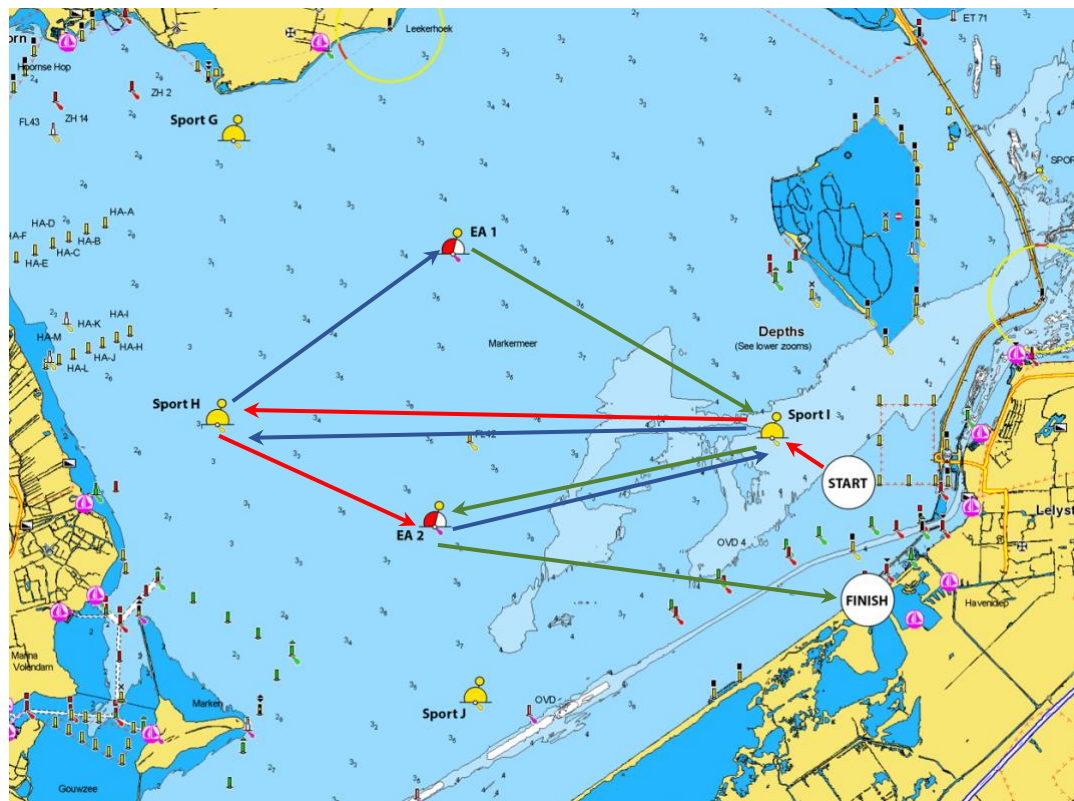

LET OP: ALLE BANEN TER INDICATIE

BAAN 1A ZUIDWEST (LANG)

START
Boei 1 (SB)
Sport I (BB)
Sport J (SB)
EA1 (BB)
Sport H (BB)
EA1 (BB)
Sport H (BB)
Sport I (SB)
Sport J (BB)
FINISH

BAAN 1B ZUIDWEST (KORT)

START
Boei 1 (SB)
Sport I (BB)
Sport J (SB)
EA 1 (BB)
Sport H (BB)
Sport I (SB)
Sport J (BB)
FINISH

BAAN 2A WEST (LANG)

START
Boei 1 (SB)
Sport I (BB)
Sport H (BB)
EA 2 (BB)
Sport I (BB)
Sport H (SB)
EA 1 (BB)
Sport I (SB)
EA 2 (BB)
FINISH

BAAN 2B WEST (KORT)

START
Boei 1 (SB)
Sport I (BB)
Sport H (BB)
EA 2 (BB)
Sport H (SB)
Sport I (SB)
EA 2 (BB)
FINISH