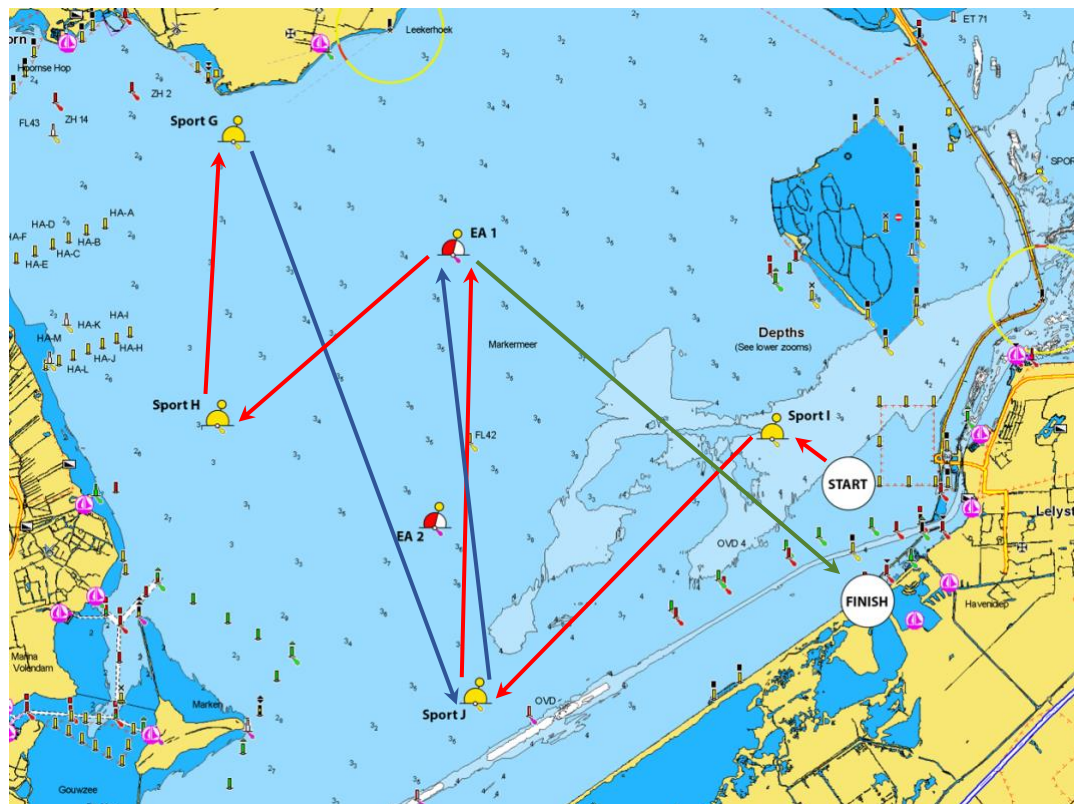

LET OP: ALLE BANEN TER INDICATIE

BAAN 1A ZUIDWEST (LANG)

START
Boei 1 (SB)
Sport I (BB)
Sport J (SB)
EA1 (BB)
Sport H (BB)
EA1 (BB)
Sport H (BB)
Sport I (SB)
Sport J (BB)
FINISH

BAAN 1B ZUIDWEST (KORT)

START
Boei 1 (SB)
Sport I (BB)
Sport J (SB)
EA 1 (BB)
Sport H (BB)
Sport I (SB)
Sport J (BB)
FINISH

BAAN 2A WEST (LANG)

START
Boei 1 (SB)
Sport I (BB)
Sport H (BB)
EA 2 (BB)
Sport I (BB)
Sport H (SB)
EA 1 (BB)
Sport I (SB)
EA 2 (BB)
FINISH

BAAN 2B WEST (KORT)

START
Boei 1 (SB)
Sport I (BB)
Sport H (BB)
EA 2 (BB)
Sport H (SB)
Sport I (SB)
EA 2 (BB)
FINISH

BAAN 3A NOORDWEST (LANG)

- START
- Boei 1 (SB)
- Sport I (BB)
- Sport G (BB)
- Sport J (SB)
- Sport H (SB)
- EA 2 (BB)
- Sport I (BB)
- EA 1 (BB)
- FINISH

BAAN 3B NOORDWEST (KORT)

- START
- Boei 1 (SB)
- Sport I (BB)
- Sport G (BB)
- Sport J (SB)
- Sport H (SB)
- EA 2 (BB)
- Sport I (SB)
- FINISH

BAAN 4A NOORD (LANG)

- START
- Boei 1 (BB)
- Sport I (BB)
- Sport J (SB)
- EA 1 (BB)
- Sport H (SB)
- Sport G (SB)
- Sport J (BB)
- EA 1 (SB)
- FINISH

BAAN 4B NOORD (KORT)

- START
- Boei 1 (BB)
- Sport I (BB)
- Sport J (SB)
- EA 1 (BB)
- Sport H (SB)
- Sport G (SB)
- EA 2 (BB)
- EA 1 (SB)
- FINISH