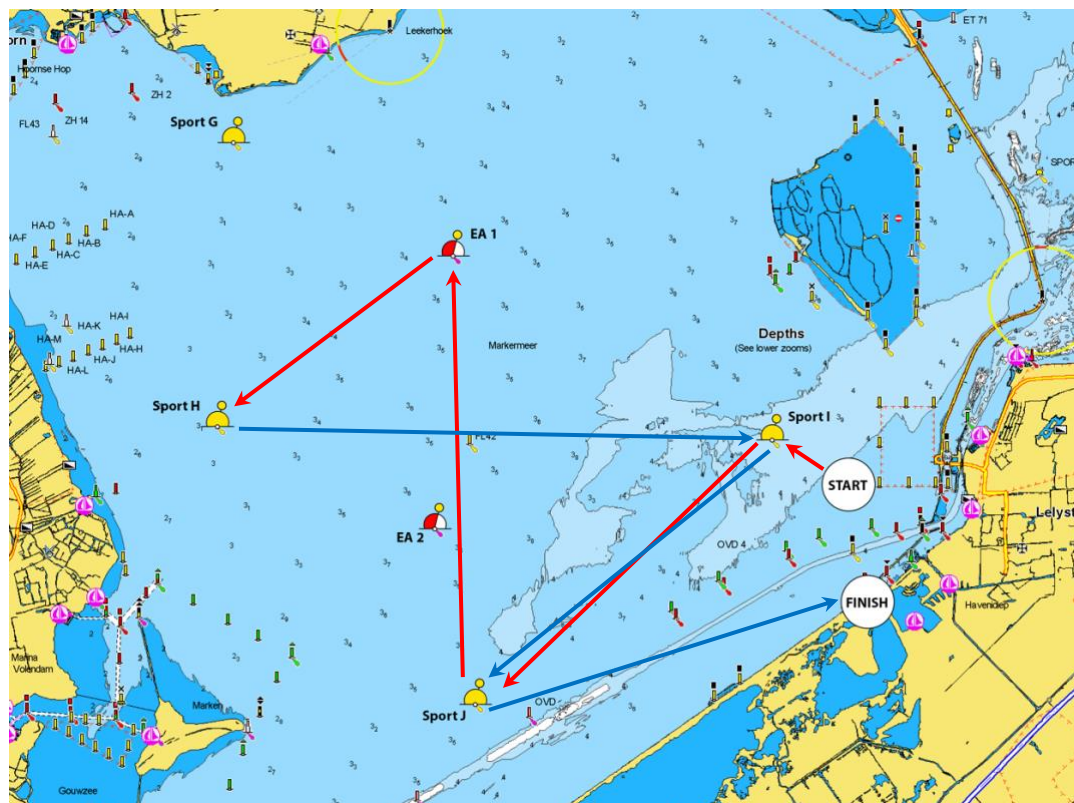

LET OP: ALLE BANEN TER INDICATIE

BAAN 1A ZUIDWEST (LANG)

START
Boei 1 (SB)
Sport I (BB)
Sport J (SB)
EA1 (BB)
Sport H (BB)
EA1 (BB)
Sport H (BB)
Sport I (SB)
Sport J (BB)
FINISH

BAAN 1B ZUIDWEST (KORT)

START
Boei 1 (SB)
Sport I (BB)
Sport J (SB)
EA 1 (BB)
Sport H (BB)
Sport I (SB)
Sport J (BB)
FINISH

BAAN 2A WEST (LANG)

START
Boei 1 (SB)
Sport I (BB)
Sport H (BB)
EA 2 (BB)
Sport I (BB)
Sport H (SB)
EA 1 (BB)
Sport I (SB)
EA 2 (BB)
FINISH

BAAN 2B WEST (KORT)

START
Boei 1 (SB)
Sport I (BB)
Sport H (BB)
EA 2 (BB)
Sport H (SB)
Sport I (SB)
EA 2 (BB)
FINISH

BAAN 3A NOORDWEST (LANG)

- START
- Boei 1 (SB)
- Sport I (BB)
- Sport G (BB)
- Sport J (SB)
- Sport H (SB)
- EA 2 (BB)
- Sport I (BB)
- EA 1 (BB)
- FINISH

BAAN 3B NOORDWEST (KORT)

- START
- Boei 1 (SB)
- Sport I (BB)
- Sport G (BB)
- Sport J (SB)
- Sport H (SB)
- EA 2 (BB)
- Sport I (SB)
- FINISH