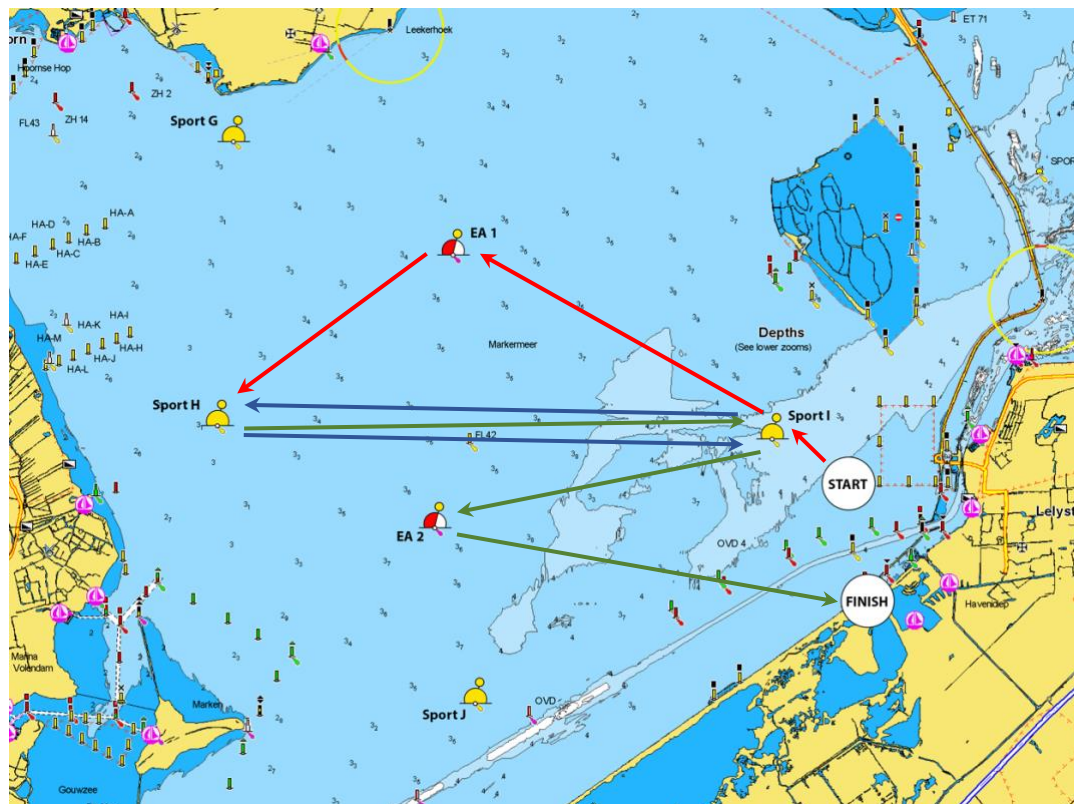

BAAN 6A OOST (LANG)

- START
- Boei 1 (BB)
- Sport I (BB)
- EA 1 (BB)
- Sport H (BB)
- Sport I (BB)
- Sport H (BB)
- Sport I (SB)
- EA 2 (BB)
- FINISH