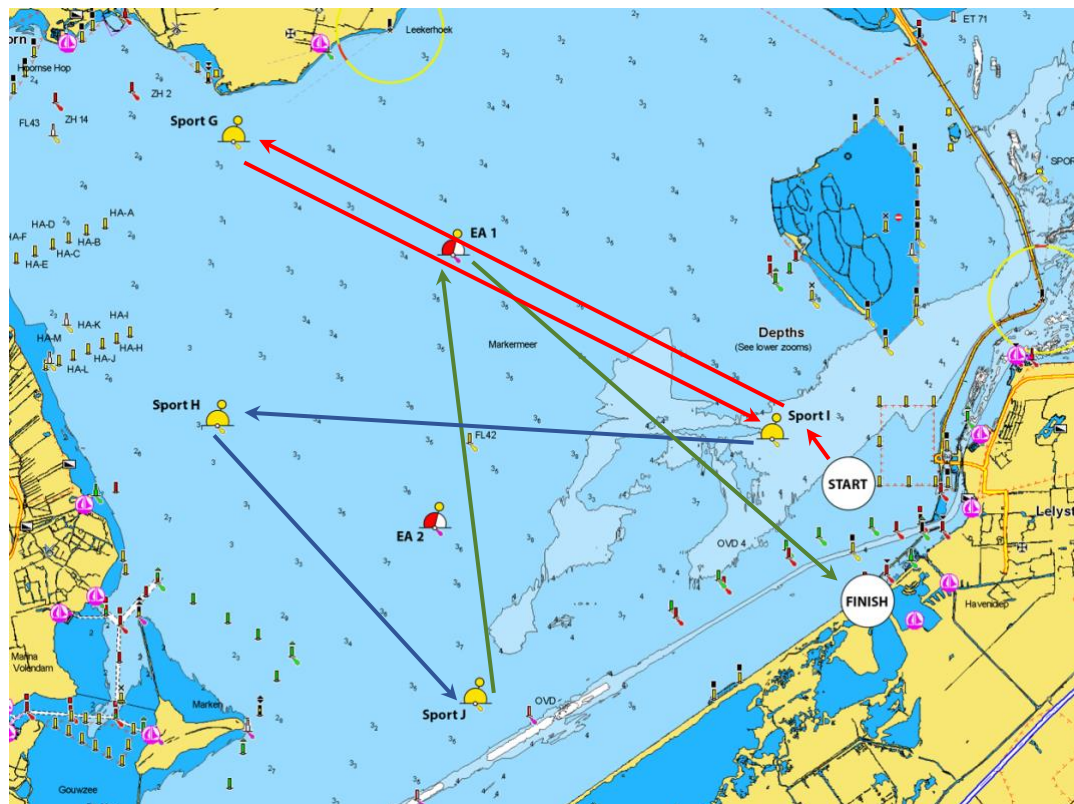

BAAN 7A ZUIDOOST (LANG)

- START
- Boei 1 (BB)
- Sport I (BB)
- Sport G (BB)
- Sport I (SB)
- Sport H (BB)
- Sport J (BB)
- EA 1 (SB)
- FINISH