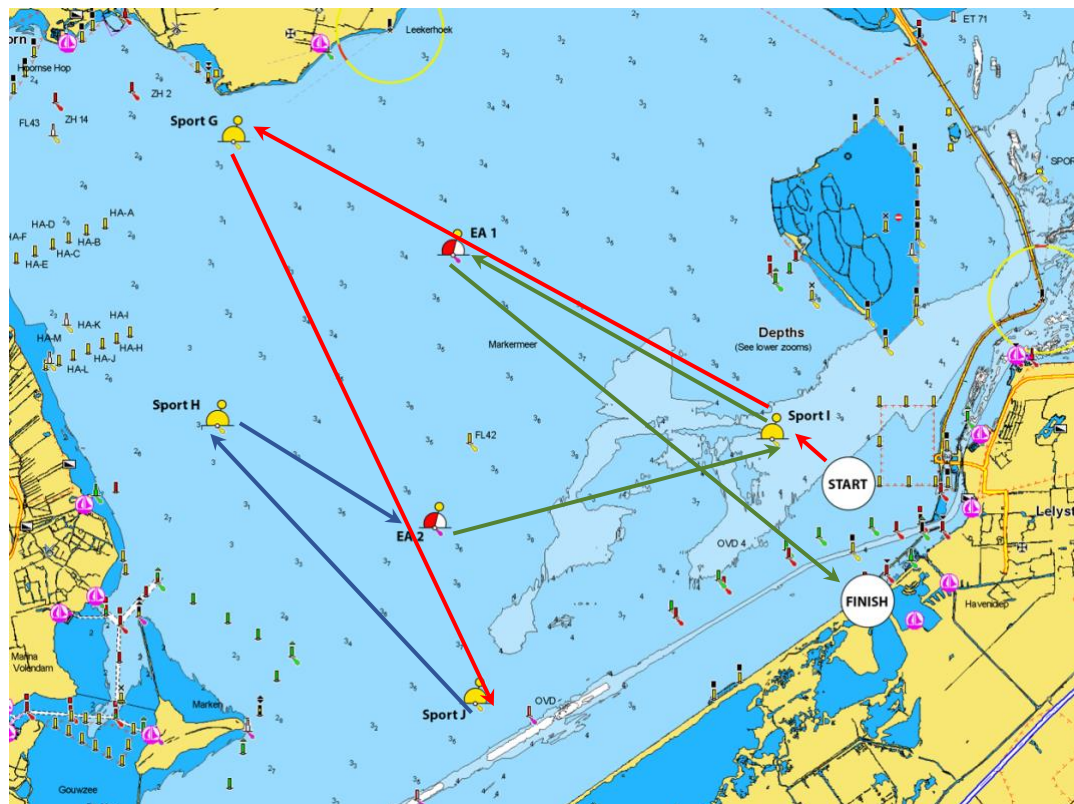

LET OP: ALLE BANEN TER INDICATIE

BAAN 1A ZUIDWEST (LANG)

START
Boei 1 (SB)
Sport I (BB)
Sport J (SB)
EA1 (BB)
Sport H (BB)
EA1 (BB)
Sport H (BB)
Sport I (SB)
Sport J (BB)
FINISH

BAAN 1B ZUIDWEST (KORT)

START
Boei 1 (SB)
Sport I (BB)
Sport J (SB)
EA 1 (BB)
Sport H (BB)
Sport I (SB)
Sport J (BB)
FINISH

BAAN 2A WEST (LANG)

START
Boei 1 (SB)
Sport I (BB)
Sport H (BB)
EA 2 (BB)
Sport I (BB)
Sport H (SB)
EA 1 (BB)
Sport I (SB)
EA 2 (BB)
FINISH

BAAN 2B WEST (KORT)

START
Boei 1 (SB)
Sport I (BB)
Sport H (BB)
EA 2 (BB)
Sport H (SB)
Sport I (SB)
EA 2 (BB)
FINISH

BAAN 3A NOORDWEST (LANG)

- START
- Boei 1 (SB)
- Sport I (BB)
- Sport G (BB)
- Sport J (SB)
- Sport H (SB)
- EA 2 (BB)
- Sport I (BB)
- EA 1 (BB)
- FINISH

BAAN 3B NOORDWEST (KORT)

- START
- Boei 1 (SB)
- Sport I (BB)
- Sport G (BB)
- Sport J (SB)
- Sport H (SB)
- EA 2 (BB)
- Sport I (SB)
- FINISH