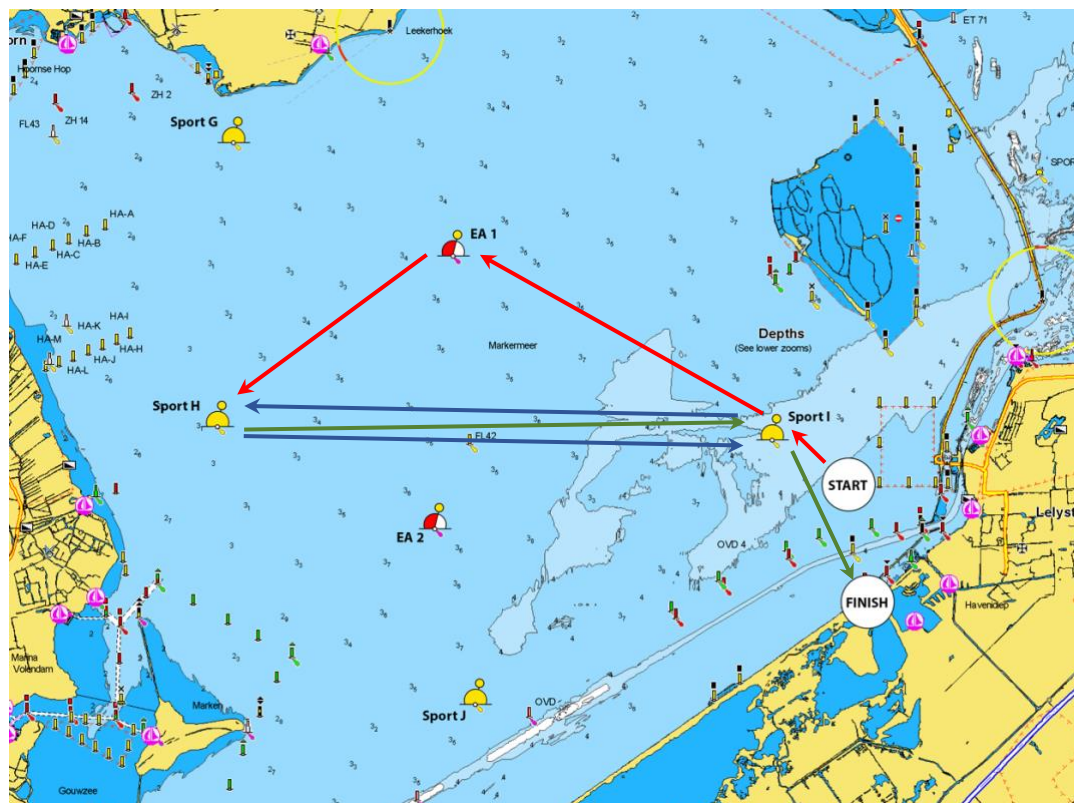

BAAN 6B OOST (KORT)

- START
- Boei 1 (BB)
- Sport I (BB)
- EA 1 (BB)
- Sport H (BB)
- Sport I (BB)
- Sport H (BB)
- Sport I (SB)
- FINISH