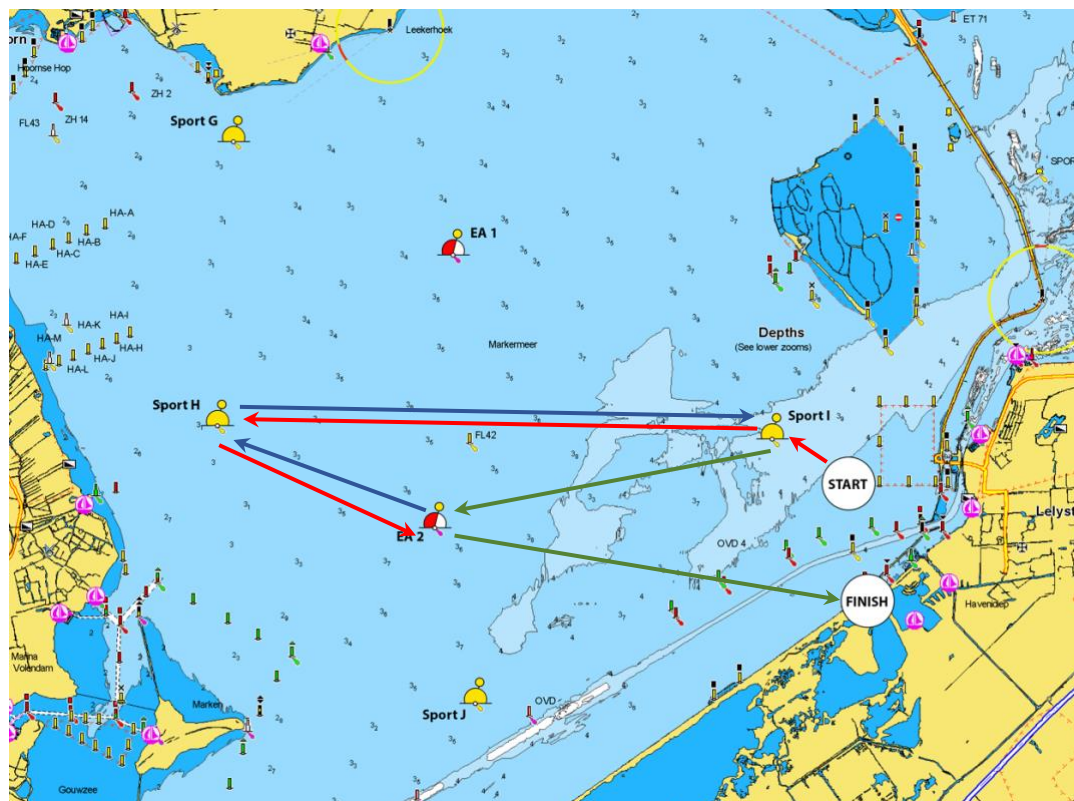

LET OP: ALLE BANEN TER INDICATIE

BAAN 1A ZUIDWEST (LANG)

START
Boei 1 (SB)
Sport I (BB)
Sport J (SB)
EA1 (BB)
Sport H (BB)
EA1 (BB)
Sport H (BB)
Sport I (SB)
Sport J (BB)
FINISH

BAAN 1B ZUIDWEST (KORT)

START
Boei 1 (SB)
Sport I (BB)
Sport J (SB)
EA 1 (BB)
Sport H (BB)
Sport I (SB)
Sport J (BB)
FINISH

BAAN 2A WEST (LANG)

START
Boei 1 (SB)
Sport I (BB)
Sport H (BB)
EA 2 (BB)
Sport I (BB)
Sport H (SB)
EA 1 (BB)
Sport I (SB)
EA 2 (BB)
FINISH

BAAN 2B WEST (KORT)

START
Boei 1 (SB)
Sport I (BB)
Sport H (BB)
EA 2 (BB)
Sport H (SB)
Sport I (SB)
EA 2 (BB)
FINISH